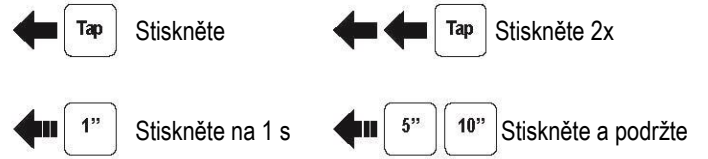

Sena SF1

Rychlý návod k použití

Ovládání tlačítky

Zapnutí/vypnutí

Nastavení hlasitosti

Kontrola baterie

Baterie	LED
70 ~ 100%	[- - - - -]
30 ~ 70%	[- - - - -]
0 ~ 30%	[- - - - -]

Telefon, Hudba: Spárování