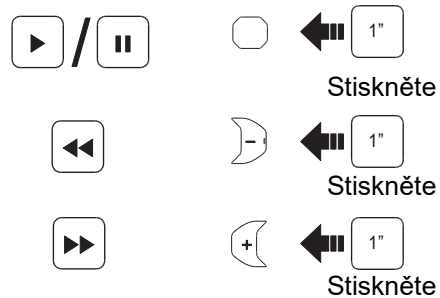

Hudba: Ovládání