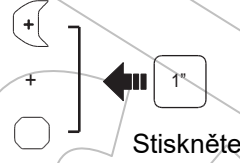

Sena SF1

Rychlý návod k použití

Ovládání tlačítky

Zapnutí/vypnutí

Nastavení hlasitosti

Kontrola baterie

Baterie	LED
70 ~ 100%	[- - - - -]
30 ~ 70%	[- - - - -]
0 ~ 30%	[- - - - -]

Telefon, Hudba: Spárování