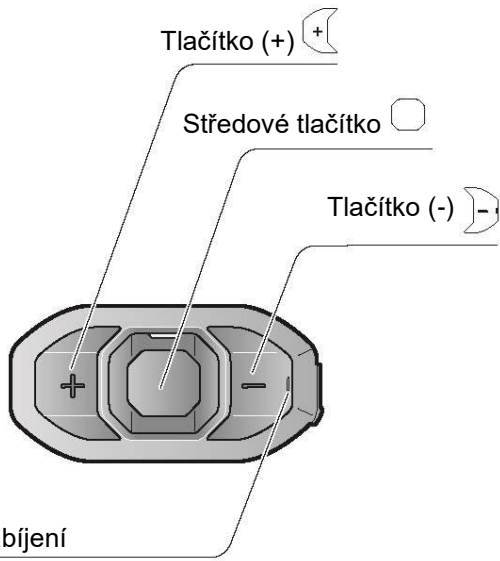

Sena SF1

Rychlý návod k použití

Ovládání tlačítky

Zapnutí/vypnutí

Nastavení hlasitosti

Kontrola baterie

Baterie	LED
70 ~ 100%	[- - - - -]
30 ~ 70%	[- - - - -]
0 ~ 30%	[- - - - -]

Telefon, Hudba: Spárování