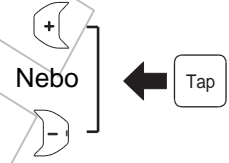

Sena SF1

Rychlý návod k použití

Ovládání tlačítky

Zapnutí/vypnutí

Nastavení hlasitosti

Kontrola baterie

Baterie	LED
70 ~ 100%	[- - - - -]
30 ~ 70%	[- - - - -]
0 ~ 30%	[- - - - -]

Telefon, Hudba: Spárování