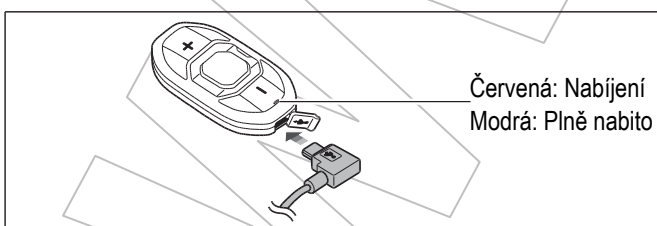

Sena SF1

Rychlý návod k použití

Ovládání tlačítky

Zapnutí/vypnutí

Nastavení hlasitosti

Kontrola baterie

Baterie	LED
70 ~ 100%	[- - - - -]
30 ~ 70%	[- - - - -]
0 ~ 30%	[- - - - -]

Telefon, Hudba: Spárování

Hudba: Ovládání

Instalace

Nabíjení