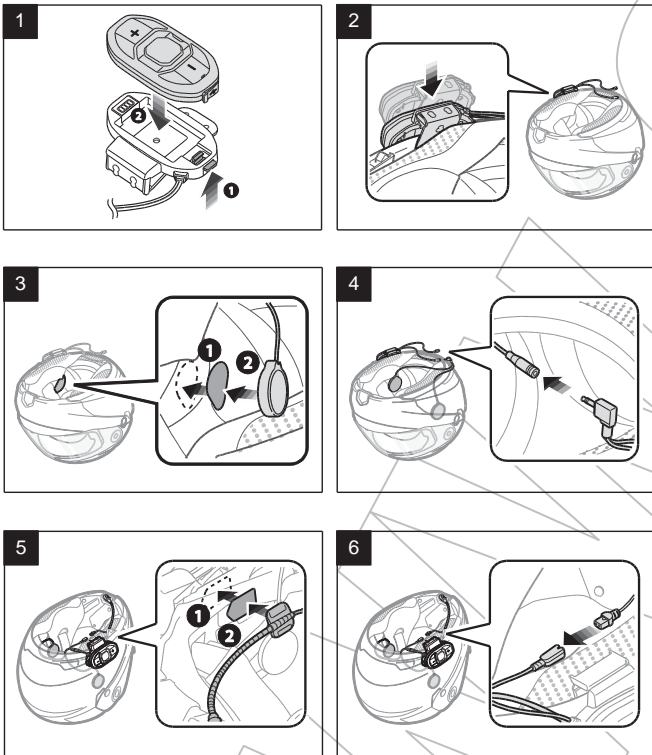

Sena SF1

Rychlý návod k použití

Ovládání tlačítky

Zapnutí/vypnutí

Nastavení hlasitosti

Kontrola baterie

Baterie	LED
70 ~ 100%	[- - - - -]
30 ~ 70%	[- - - - -]
0 ~ 30%	[- - - - -]

Telefon, Hudba: Spárování

Hudba: Ovládání

Instalace

Nabíjení