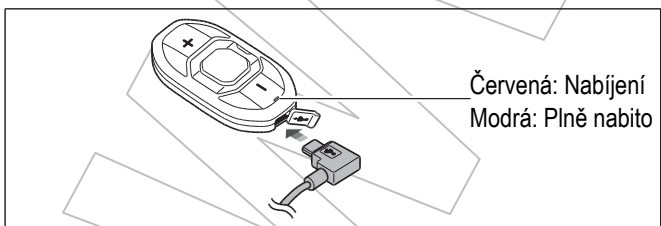

Sena SF2

Rychlý návod k použití

Ovládání tlačítky

Zapnutí/vypnutí

Nastavení hlasitosti

Kontrola baterie

Instalace

Telefon, Hudba: Spárování

Hudba: Ovládání

Nabíjení