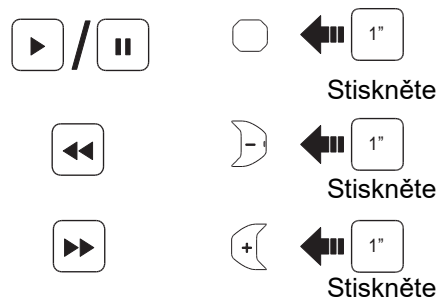

Hudba: Ovládání