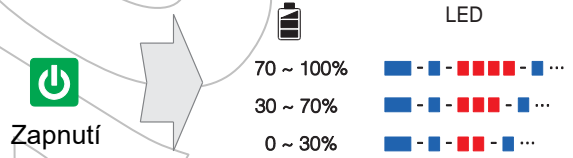

Sena SF2

Rychlý návod k použití

Ovládání tlačítky

Zapnutí/vypnutí

Nastavení hlasitosti

Kontrola baterie

Instalace

Telefon, Hudba: Spárování