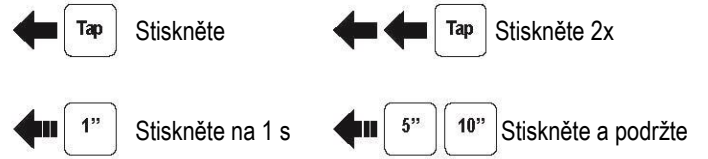

Sena SF2

Rychlý návod k použití

Ovládání tlačítky

Zapnutí/vypnutí

Nastavení hlasitosti

Kontrola baterie

Instalace

Telefon, Hudba: Spárování