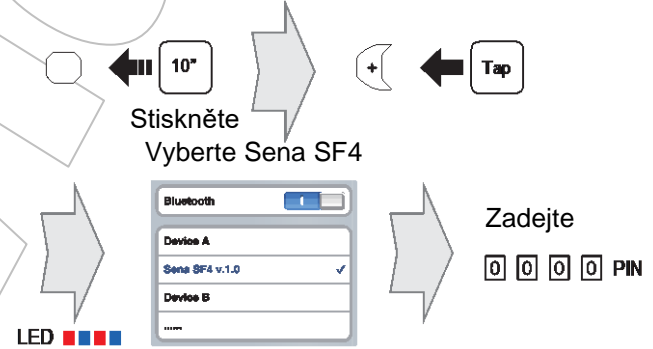

Sena SF2

Rychlý návod k použití

Ovládání tlačítky

Zapnutí/vypnutí

Nastavení hlasitosti

Kontrola baterie

Instalace

Telefon, Hudba: Spárování