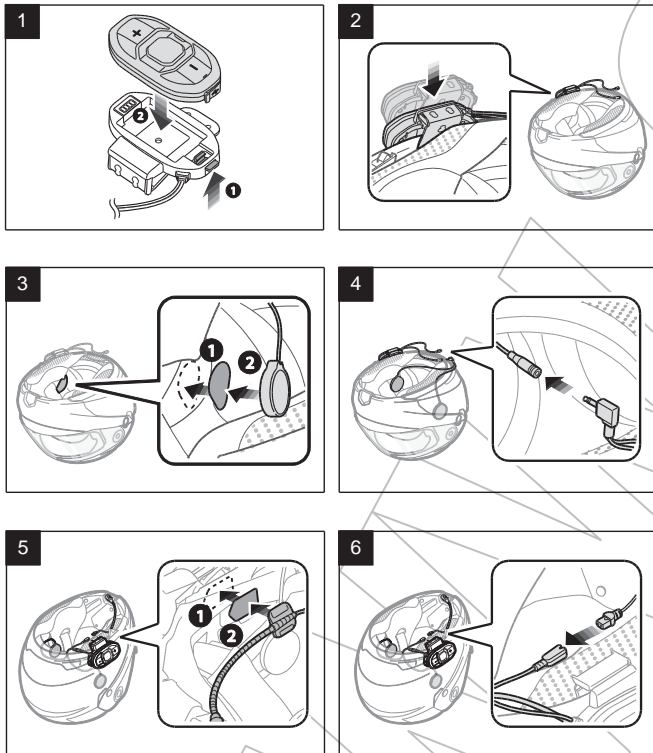

Sena SF2

Rychlý návod k použití

Ovládání tlačítky

Zapnutí/vypnutí

Nastavení hlasitosti

Kontrola baterie

Instalace

Telefon, Hudba: Spárování