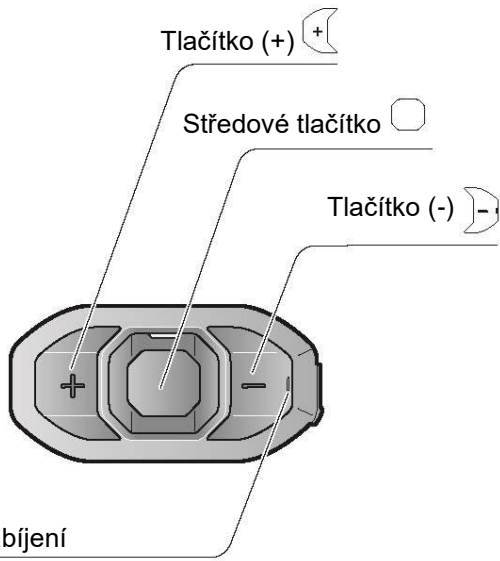

Sena SF2

Rychlý návod k použití

Ovládání tlačítky

Zapnutí/vypnutí

Nastavení hlasitosti

Kontrola baterie

Instalace

Telefon, Hudba: Spárování