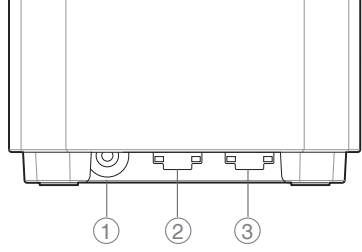

Quick Setup Guide

AX1800 Dual Band WiFi Router ZenWiFi XD4 Plus

Router Overview

- ① Power (DCIN) port
- ② LAN port
- ③ LAN/WAN port

ET

Algseadistuse kiirjuhend

- ① Toitepesa (DCIN)
- ② Kohtvõrgu pesa
- ③ LAN/WAN pesa