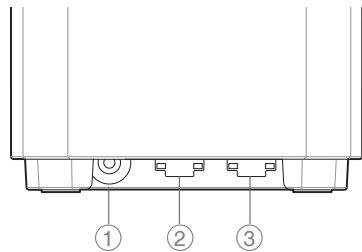

Quick Setup Guide

AX1800 Dual Band WiFi Router ZenWiFi XD4 Plus

Router Overview

- ① Power (DCIN) port
- ② LAN port
- ③ LAN/WAN port

ET

Algseadistuse kiirjuhend

- ① Toitepesa (DCIN)
- ② Kohtvõrgu pesa
- ③ LAN/WAN pesa