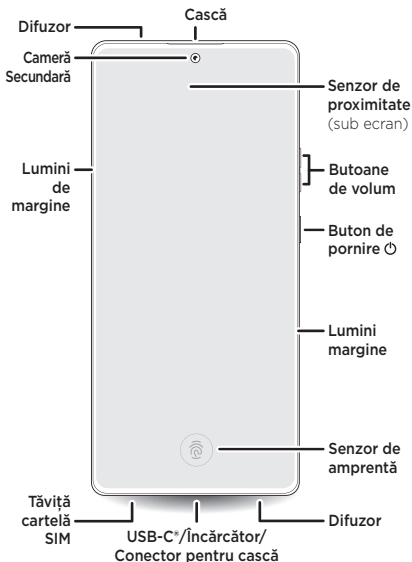

Să începem

Înainte de a utiliza telefonul, citește informațiile juridice, privind siguranța și de reglementare furnizate cu produsul.

Atenție: Este posibil ca protecțiile pentru ecran să reducă sensibilitatea ecranului tactil al telefonului tău. Nu utiliza protecții pentru ecran mai groase de 0,5 mm.

Observație: Pentru a utiliza căști, vei avea nevoie de căști care au conector USB-C. Dacă utilizezi căști de 3,5 mm, vei avea nevoie de un adaptor pentru a conecta un conector de 3,5 mm la USB-C. Căștile și adaptorul s-ar putea comercializa separat.