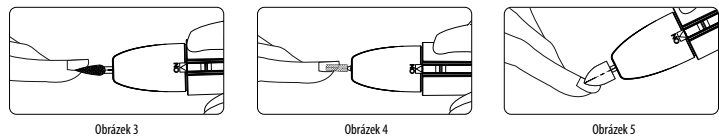

SADA NA MANIKÚRU/PEDIKÚRU NA NEHTY

TB-2035

CZ – NÁVOD K POUŽÍTÍ

BEZPEČNOSTNÍ POKYNY

VAROVÁNÍ

- Toto zařízení by neměly používat následující osoby: děti; osoby se zánětem kůže na prstech nebo nohou; osoby s alergiemi; osoby se sníženými fyzickými, smyslovými nebo duševními schopnostmi.
- Než zařízení začnete používat, odzkoušejte jej. Abyste předešli zranění, nepoužívejte toto zařízení, pokud zjistíte jakékoli poškození nebo poruchu.
- Pokud pocítíte při používání jakékoliv nepříjemné pocity, přestaňte jej prosím používat a poradte se s lékařem.
- Nepokoušejte se zařízení sami přístroj upravovat, rozebírat nebo opravovat.
- Nepoužívejte toto zařízení k jiným účelům než k péči o nehty.

UPOZORNĚNÍ

SPECIFIKACE

POPIS ZAŘÍZENÍ (Obrázek 1)

1. Plistěný leštič
2. Pilovací hlava
3. Smirková bruska
4. Ochranný kryt
5. Kryt baterie

JAK POUŽÍVAT ZAŘÍZENÍ

Vložení baterie:

ČISTĚNÍ A ÚDRŽBA

DALŠÍ INFORMACE

1. Ekologické tipy

2. Odstraňování problémů

Problém	Možná příčina	Řešení
Abnormální hluk.	Hlava nebyla nainstalována správně. Baterie je téměř vybitá.	Nainstalujte hlavu správně podle pokynů. Vyměňte baterii.
Zařízení nefunguje normálně.	Baterie je vybitá. Baterie byla vložena nesprávně.	Vyměňte baterii a nainstalujte ji správně podle pokynů.
Další problémy		Kontaktujte svého prodejce.

PROHLÁŠENÍ O SHODĚ

VÝROBCE:

DOVOZCE:

Vyrobeno v Číně.

SADA NA MANIKÚRU/PEDIKÚRU NA NEHTY

TB-2035

CZ – NÁVOD K POUŽÍTÍ

BEZPEČNOSTNÍ POKYNY

VAROVÁNÍ

- Toto zařízení by neměly používat následující osoby: děti; osoby se zánětem kůže na prstech nebo nohou; osoby s alergiemi; osoby se sníženými fyzickými, smyslovými nebo duševními schopnostmi.
- Než zařízení začnete používat, odzkoušejte jej. Abyste předešli zranění, nepoužívejte toto zařízení, pokud zjistíte jakékoli poškození nebo poruchu.
- Pokud pocítíte při používání jakékoliv nepříjemné pocity, přestaňte jej prosím používat a poradte se s lékařem.
- Nepokoušejte se zařízení sami přístroj upravovat, rozebírat nebo opravovat.
- Nepoužívejte toto zařízení k jiným účelům než k péči o nehty.

UPOZORNĚNÍ

SPECIFIKACE

POPIS ZAŘÍZENÍ (Obrázek 1)

1. Plistěný leštič
2. Pilovací hlava
3. Smirková bruska
4. Ochranný kryt
5. Kryt baterie