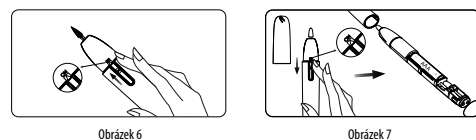

JAK POUŽÍVAT ZAŘÍZENÍ

Vložení baterie:

ČISTĚNÍ A ÚDRŽBA

DALŠÍ INFORMACE

1. Ekologické tipy

2. Odstraňování problémů

Problém	Možná příčina	Řešení
Abnormální hluk.	Hlava nebyla nainstalována správně. Baterie je téměř vybitá.	Nainstalujte hlavu správně podle pokynů. Vyměňte baterii.
Zařízení nefunguje normálně.	Baterie je vybitá. Baterie byla vložena nesprávně.	Vyměňte baterii a nainstalujte ji správně podle pokynů.
Další problémy		Kontaktujte svého prodejce.

PROHLÁŠENÍ O SHODĚ

VÝROBCE:

DOVOZCE:

Vyrobeno v Číně.