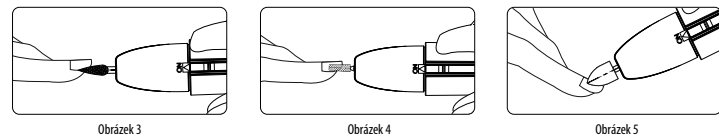

JAK POUŽÍVAT ZAŘÍZENÍ

Vložení baterie:

ČISTĚNÍ A ÚDRŽBA

DALŠÍ INFORMACE

1. Ekologické tipy

2. Odstraňování problémů

Problém	Možná příčina	Řešení
Abnormální hluk.	Hlava nebyla nainstalována správně. Baterie je téměř vybitá.	Nainstalujte hlavu správně podle pokynů. Vyměňte baterii.
Zařízení nefunguje normálně.	Baterie je vybitá. Baterie byla vložena nesprávně.	Vyměňte baterii a nainstalujte ji správně podle pokynů.
Další problémy		Kontaktujte svého prodejce.

PROHLÁŠENÍ O SHODĚ

VÝROBCE:

DOVOZCE:

Vyrobeno v Číně.