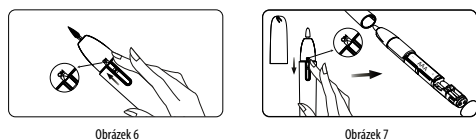

JAK POUŽÍVAT ZAŘÍZENÍ

Vložení baterie:

ČISTĚNÍ A ÚDRŽBA

DALŠÍ INFORMACE

1. Ekologické tipy

2. Odstraňování problémů

Problém	Možná příčina	Řešení
Abnormální hluk.	Hlava nebyla nainstalována správně. Baterie je téměř vybitá.	Nainstalujte hlavu správně podle pokynů. Vyměňte baterii.
Zařízení nefunguje normálně.	Baterie je vybitá. Baterie byla vložena nesprávně.	Vyměňte baterii a nainstalujte ji správně podle pokynů.
Další problémy		Kontaktujte svého prodejce.

PROHLÁŠENÍ O SHODĚ

VÝROBCE:

DOVOZCE:

Vyrobeno v Číně.