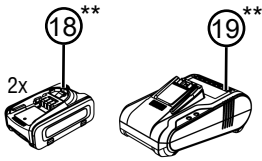

01 easy

*: depending on the model.

** : depending on the scope of delivery.