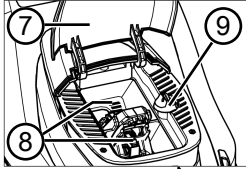

01 easy

*: depending on the model.

** : depending on the scope of delivery.