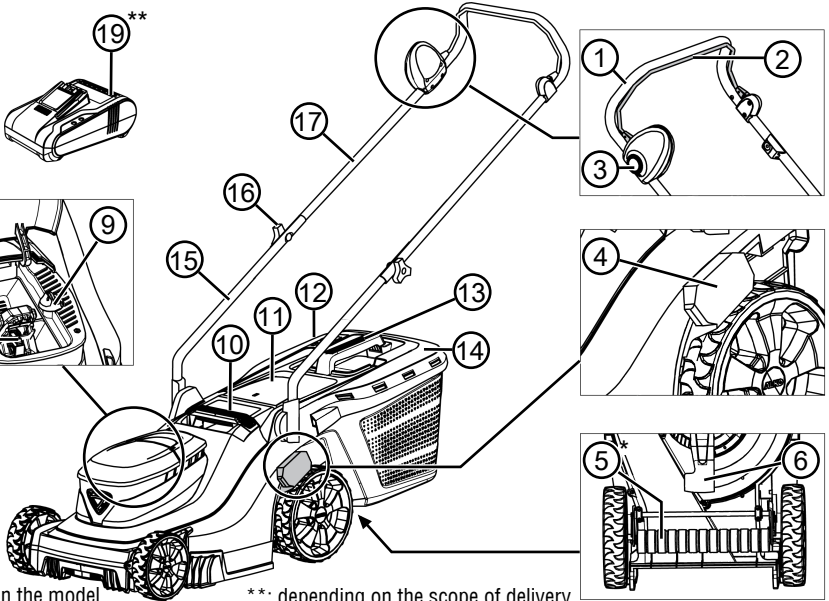

01 easy

*: depending on the model.

** : depending on the scope of delivery.