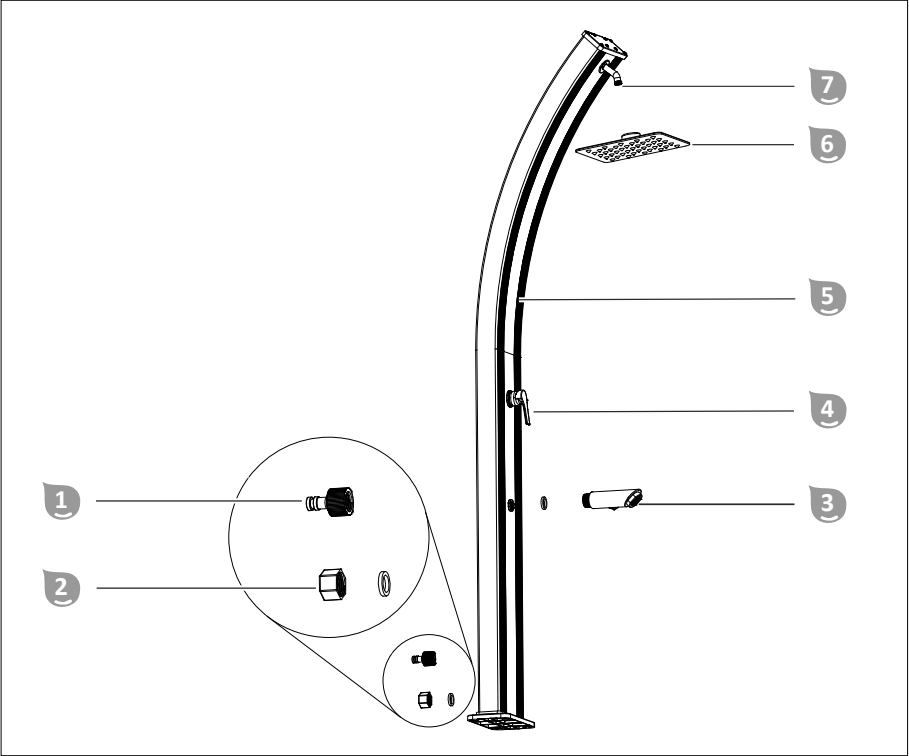

## Solardusche

# Lieferumfang/Produktteile

- |   |                     |   |                                    |
|---|---------------------|---|------------------------------------|
| 1 | Schlauchadapter     | 5 | Tank                               |
| 2 | Entleerungskappe    | 6 | Duschkopf                          |
| 3 | Kaltwasser-Entnahme | 7 | Verbindungselement                 |
| 4 | Armatur             |   | Betriebsanleitung (ohne Abbildung) |