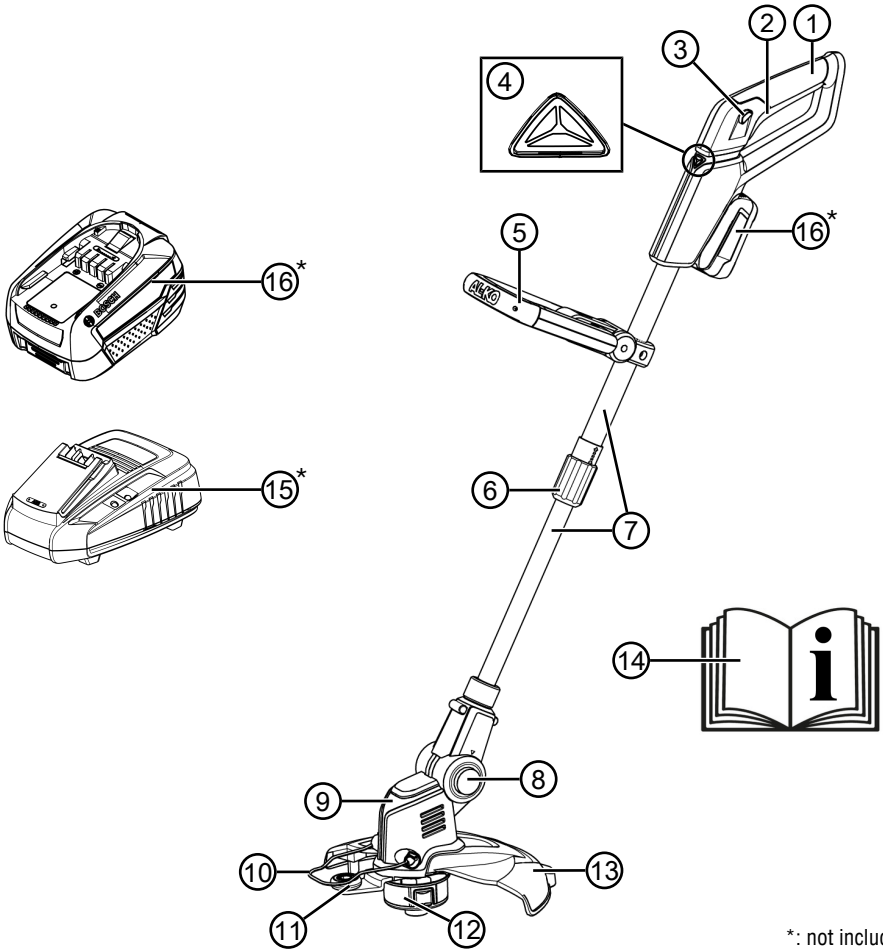

Inhaltsverzeichnis

Deutsch	8
English	20
Nederlands	31
Français	43
Español	55
Italiano	67
Slovenščina	79
Hrvatski	90
Српски	101
Polski	113
Česky	125
Slovenská	136
Magyarul	147
Dansk	159
Svensk	170
Norsk	181
Suomi	192
Lietuvių	203
Latviešu	214
Русский	225
Україна	238

© 2021

AL-KO KOBER GROUP Kötz, Germany

This documentation or excerpts therefrom may not be reproduced or disclosed to third parties without the express permission of the AL-KO KOBER GROUP.

01