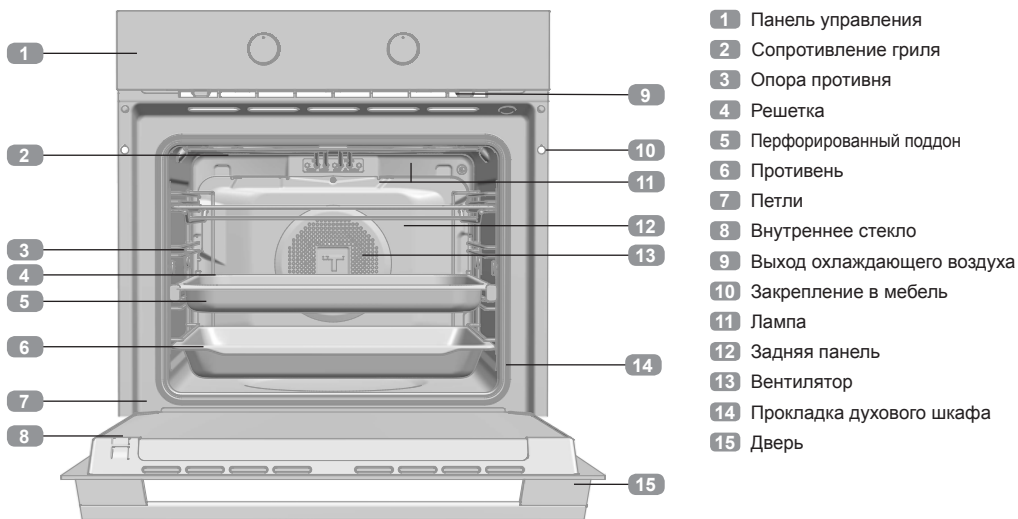

SLOVENSKY

Pred prvým použitím rúry, pozorne si prečítajte priložený návod na inštaláciu a údržbu.

V závislosti od modelu, príslušenstvo zahrnuté v rúre sa môže líšiť od nižšie uvedených obrázkov.

Описание духового шкафа