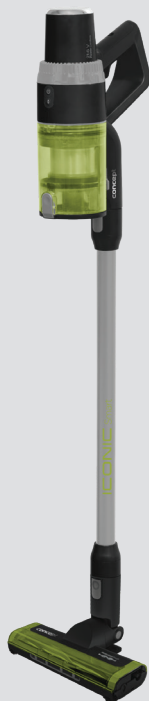

concept

Tyčový a ruční akumulátorový vysavač

Tyčový a ruční akumulátorový vysávač

Odkurzacz ręczny pionowy bezprzewodowy

Kézi akumulátoros rúdporszívó

Bezvadu akumulatora putekļusūcējs

Rod and hand-held cordless vacuum cleaner

Akku-Stab- und Handstaubsauger

Aspirateur balai sans fil à batterie amovible

Scopa elettrica manuale

Aspiradora de barra y mano a batería

Aspirator vertical și de mână cu acumulator

VP6020 / VP6025

CZ

SK