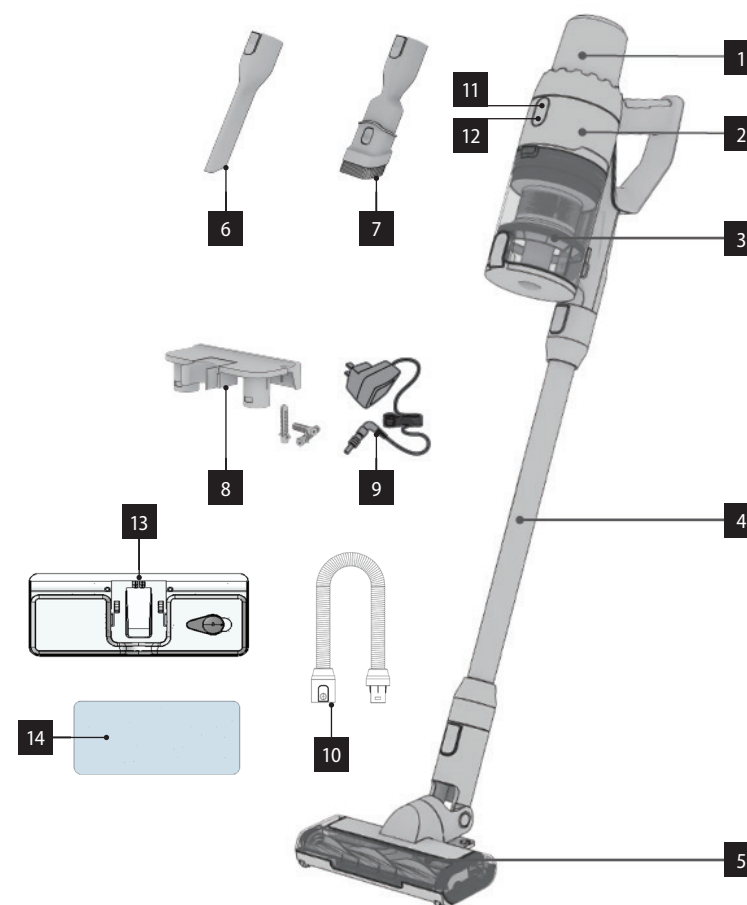

Nedodržíte-li pokyny výrobce, nemůže být případná oprava uznána jako záruční.

POPIS VÝROBKU

- | | |
|--------------------------------|----------------------------|
| 1 Akumulátor | 8 Držák na zeď |
| 2 Tělo spotřebiče | 9 Adaptér |
| 3 Nádobka na prach | 10 Hadice flexibilní |
| 4 Trubka sací | 11 Tlačítko on/off |
| 5 Turbokartáč | 12 Regulace výkonu |
| 6 Hubice štěrbinová | 13 Nádobka na vodu VP6025 |
| 7 Hubice štěrbinová s kartáčem | 14 Čistící textilie VP6025 |