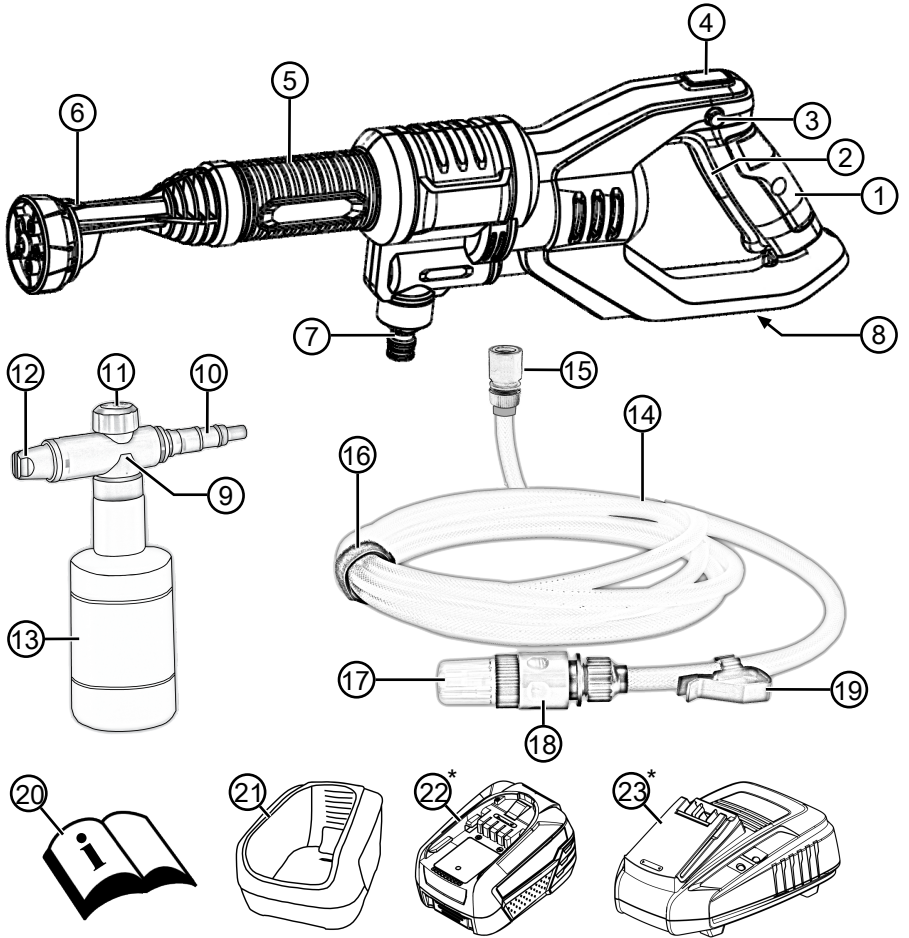

01

*: not included.

02

03