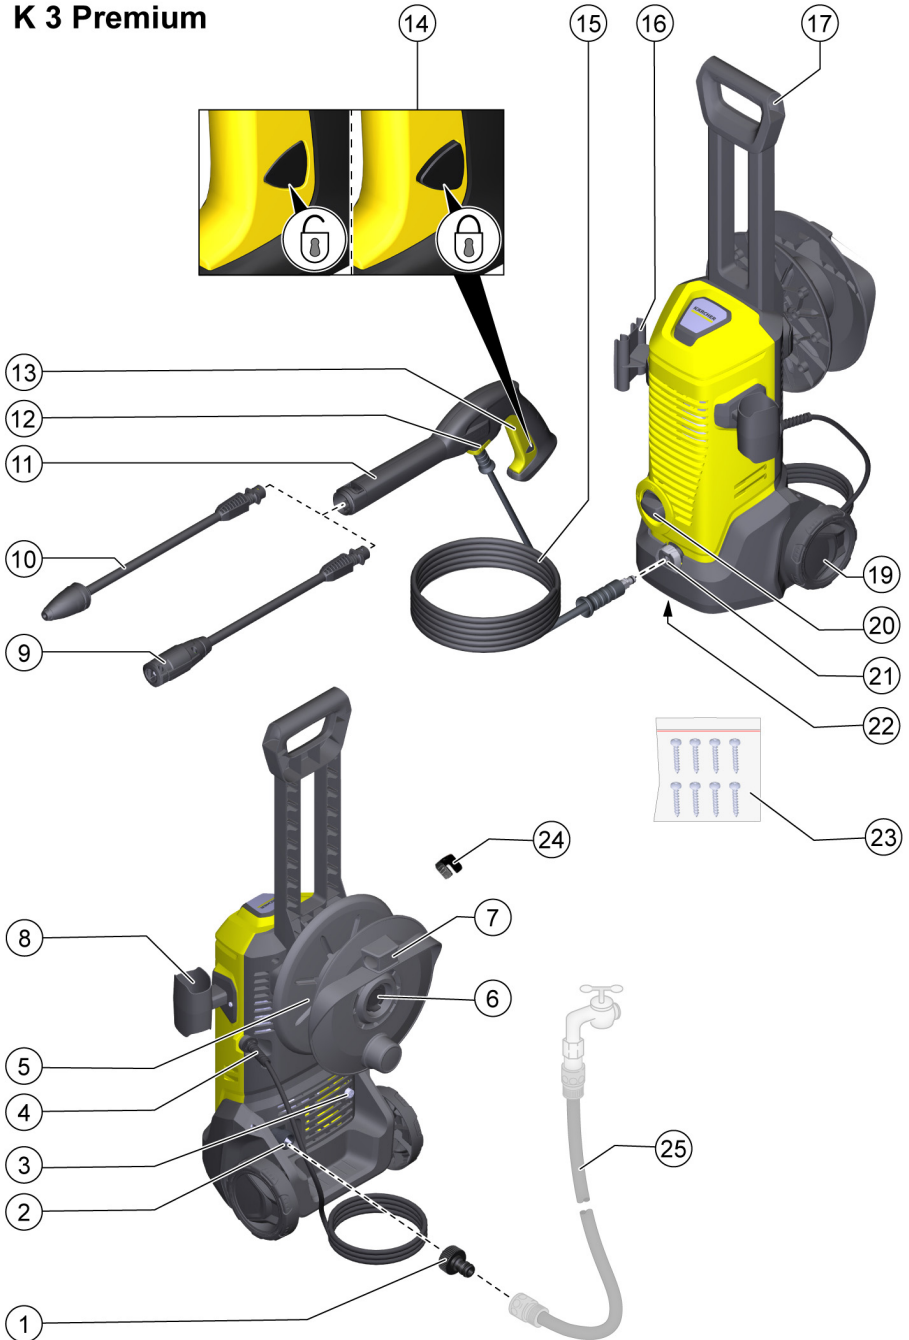

Register
your product
www.kärcher.com/welcome

001

59787520
59787550

(12/22)

K 3

K 3 Premium

Obsah je uzamčen

Dokončete, prosím, proces objednávky.