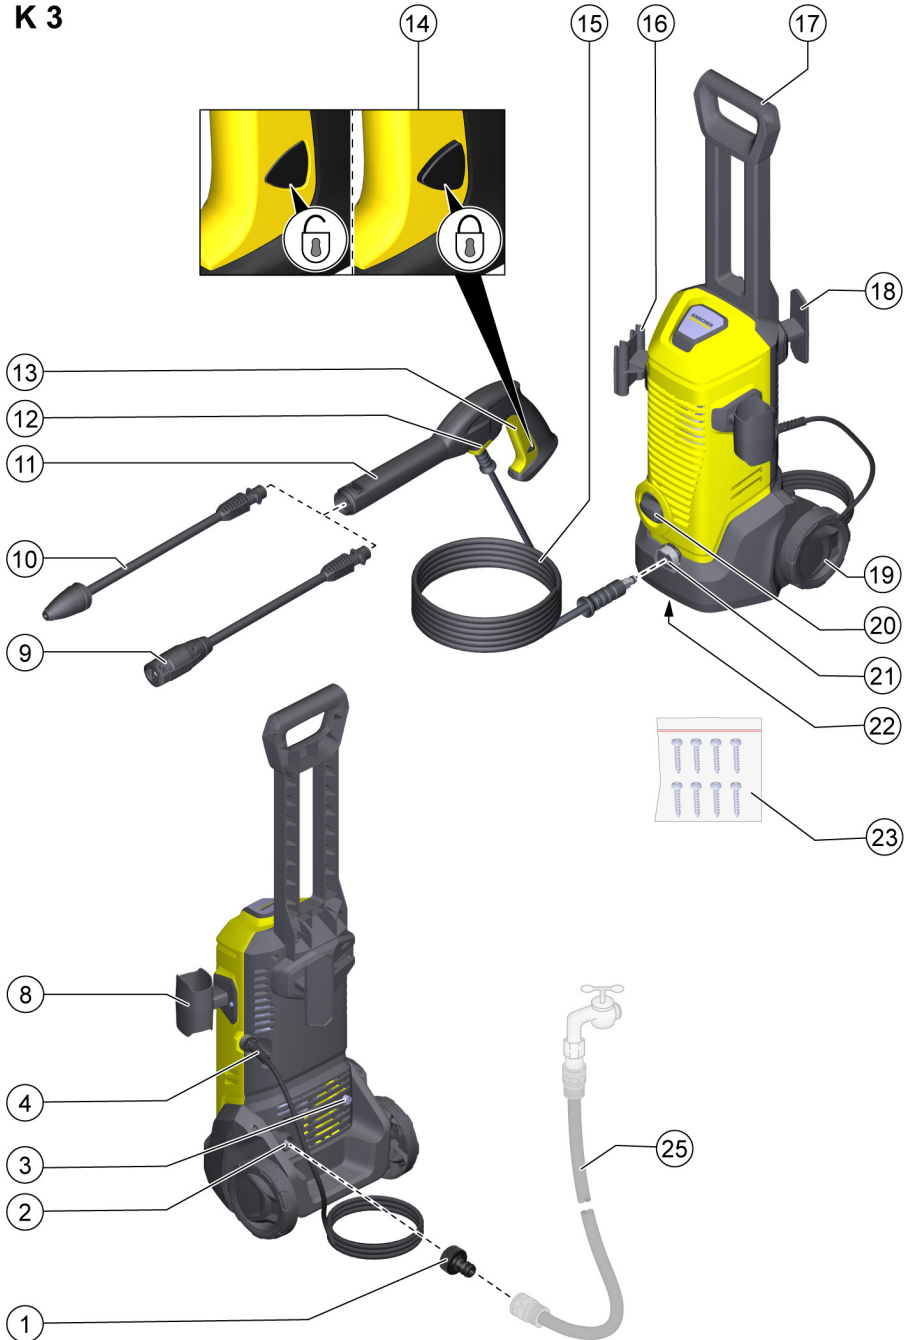

Register
your product
www.kärcher.com/welcome

001

59787520
59787550

(12/22)

K 3

K 3 Premium

Obsah je uzamčen

Dokončete, prosím, proces objednávky.