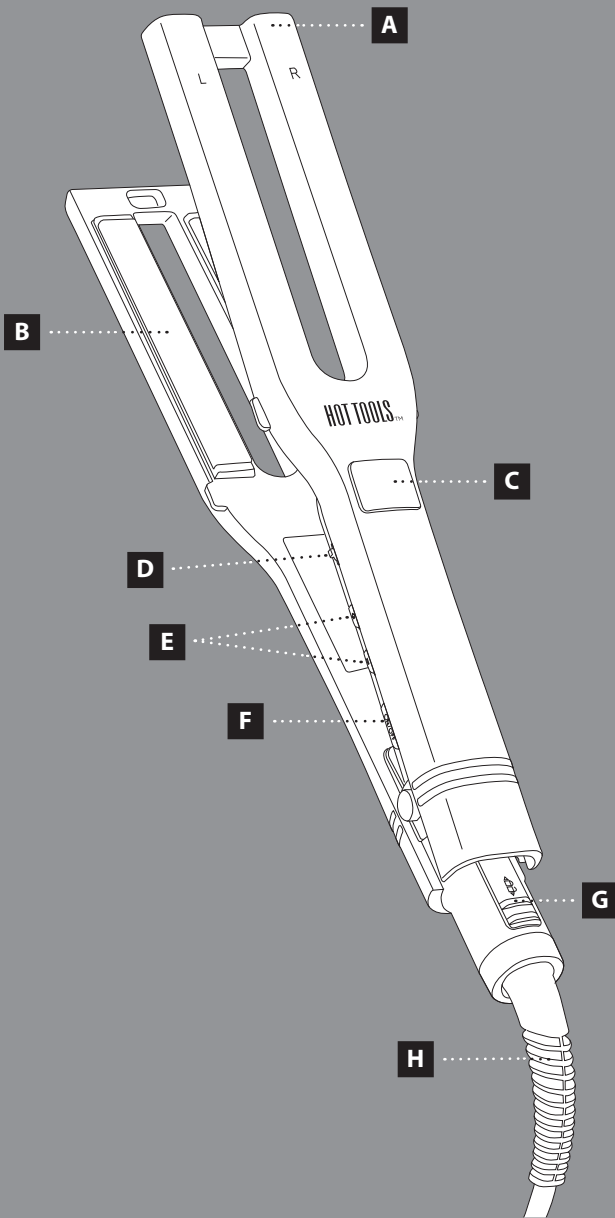

## **PRO SIGNATURE™**

### **OWNERS MANUAL**

Dual Plate Straightener

HTST2589ED1

GB	<b>DUAL PLATE STRAIGHTENER</b> Use and Care Instruction Manual	3
CZ	<b>ŽEHLIČKA S DVOJITÝMI DESTIČKAMI</b> Návod k použití a údržbě	6
DE	<b>ZWEIPLATTEN-HAARGLÄTTER</b> Gebrauchs- und Pflegeanleitung	9
DK	<b>GLATTEJERN MED DOBBELTE PLADER</b> Brugsanvisning og vedligeholdelsesinstruktion	13
ES	<b>PLANCHA ALISADORA DE DOBLE PLACA</b> Manual de instrucciones de uso y precauciones	16
FI	<b>KAKSILEVYINEN SUORISTIN</b> Käyttö- ja hoito-ohje	19
FR	<b>LISSEUR À DOUBLES PLAQUES</b> Manuel d'utilisation et d'entretien	22
NL BE	<b>STIJLTANG MET DUBBELE PLATEN</b> Handleiding voor gebruik en verzorging	25
NO	<b>DUAL PLATE STRAIGHTENER</b> Håndbok for bruk og stell av apparatet	28
PL	<b>PROSTOWNICA Z PODWÓJNYMI PŁYTKAMI</b> Instrukcja obsługi i konserwacji	31
RU	<b>ВЫПРЯМИТЕЛЬ С ДВУМЯ ПЛАСТИНАМИ</b> Руководство по применению и уходу	34
SE	<b>DUBBEL PLATTÅNG</b> Instruktioner för användning och underhåll	38
ZA	Additional Safety Instructions	41