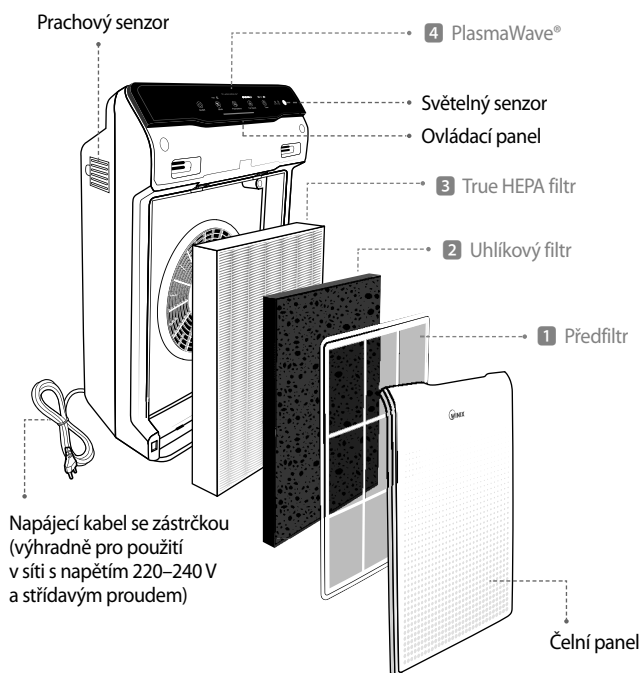

Čistička vzduchu Winix

○ Model: **ZERO (AZBU330-HWE)**

Děkujeme vám za zakoupení čističky vzduchu Winix.

○ Návod
k obsluze

- Před použitím zařízení si nejdříve pozorně přečtete tento návod k obsluze.
- Návod k obsluze pečlivě uschovejte, abyste do něj mohli v budoucnu nahlížet.

OBSAH

ČTYŘSTUPŇOVÁ FILTRACE	3
OVLÁDACÍ PANEL	4
SPRÁVNÉ UMÍSTĚNÍ PŘÍSTROJE	5
INSTALACE FILTRŮ	6
BEZPEČNOSTNÍ POKYNY A UPOZORNĚNÍ	8
UVEDENÍ DO PROVOZU	9
AUTO & SLEEP REŽIM	10
REŽIM MANUAL & ČASOVAČ	11
PLASMAWAVE® A UKAZATEL KVALITY VZDUCHU	12
PÉČE O FILTRY	13
ÚDRŽBA SENZORU	17
ČIŠTĚNÍ PŘÍSTROJE	18
NEJČASTĚJI KLADENÉ OTÁZKY	19
TECHNICKÉ SPECIFIKACE PŘÍSTROJE	21
ZÁRUČNÍ PODMÍNKY	22

► Tento výrobek je určen výhradně pro použití v síti s napětím 220–240 V a střídavým proudem.

ČTYŘSTUPŇOVÁ FILTRACE

OBSAH DODÁVKY

Čistička vzduchu
WINIX

Předfiltr / True HEPA filtr /
Uhlíkový filtr

Návod k obsluze
a údržbě