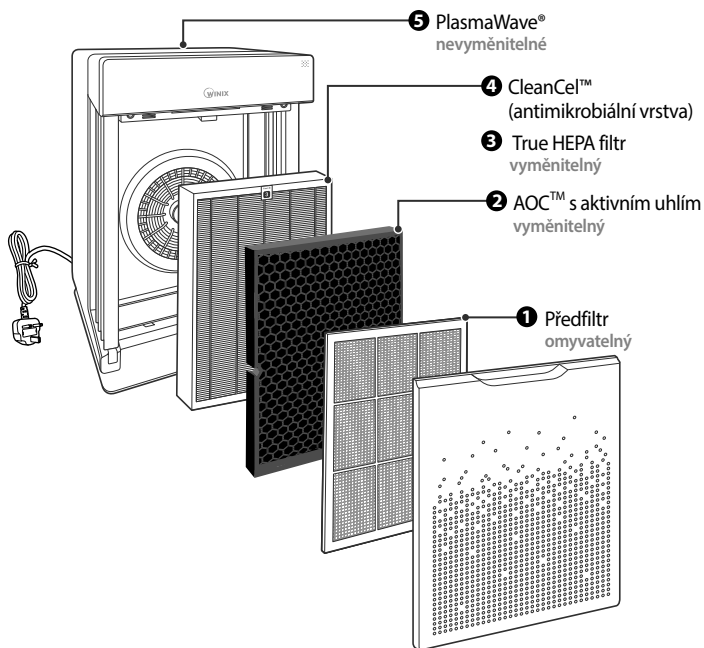

Čistička vzduchu Winix

○ Model: **Model ZERO Pro (AZPU370-IWE)**

Děkujeme vám za zakoupení čističky vzduchu Winix.

○ Návod
k obsluze

- Před použitím zařízení si nejdříve pozorně přečtete tento návod k obsluze.
- Návod k obsluze pečlivě uschovejte, abyste do něj mohli v budoucnu nahlížet.

OBSAH

PĚTISTUPŇOVÁ FILTRACE	3
OVLÁDACÍ PANEL	4
SPRÁVNÉ UMÍSTĚNÍ PŘÍSTROJE	5
INSTALACE FILTRŮ	6
BEZPEČNOSTNÍ POKYNY A UPOZORNĚNÍ	8
UVEDENÍ DO PROVOZU	9
AUTO & SLEEP REŽIM	10
REŽIM MANUAL, ČASOVAČ A PLASMAWAVE®	11
DĚTSKÝ ZÁMEK, UKAZATEL KVALITY VZDUCHU	12
PÉČE O FILTRY	13
ÚDRŽBA SENZORU	17
ČIŠTĚNÍ PŘÍSTROJE	18
NEJČASTĚJI KLADENÉ OTÁZKY	19
TECHNICKÉ SPECIFIKACE PŘÍSTROJE	21
ZÁRUČNÍ PODMÍNKY	22

► Tento výrobek je určen výhradně pro použití v síti s napětím 220–240 V a střídavým proudem.

PĚTISTUPŇOVÁ FILTRACE

OBSAH DODÁVKY

Čistička vzduchu
WINIX

Předfiltr / AOC™ uhlíkový filtr / True
HEPA filtr ošetřený antimikrobiální
vrstvou CleanCel™