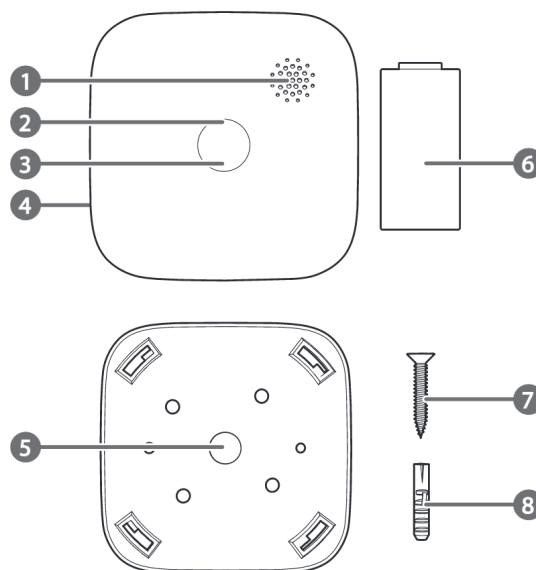

Technické údaje

Uživatelská příručka

CS | ▾

Číslo položky	WIFIDS20WT
Rozměry (D × Š × V)	76 × 76 × 28,5 mm
Certifikace EU	EN 14604:2005/AC:2008
Typ baterie	CR123A 3 V (součástí balení)
Životnost baterie	až 2 let
Hlasitost alarmu	>85 dB @ 3 m
Výstup alarmu	Vizuální a zvukové varování, Oznámení Nedis Smartlife
Upozornění na nízké nabití baterie	Ano
Provozní teplota	-10 °C až 55 °C
Provozní vlhkost	≤ 95 %
Bezdrátové připojení	Wi-Fi: 802.11 b/g/n
Frekvenční rozsah Wi-Fi	2412–2472 MHz

○ Hlavní části (obrázek **A**)

Uživatelská příručka

CS | ▾

A

- 1 Alarm
- 2 Tlačítko Test/Ztišit
- 3 Indikátor
- 4 Prostor pro baterie
- 5 Montážní konzola
- 6 Baterie
- 7 Šrouby (2x)
- 8 Hmoždinky (2x)

Bezpečnostní pokyny