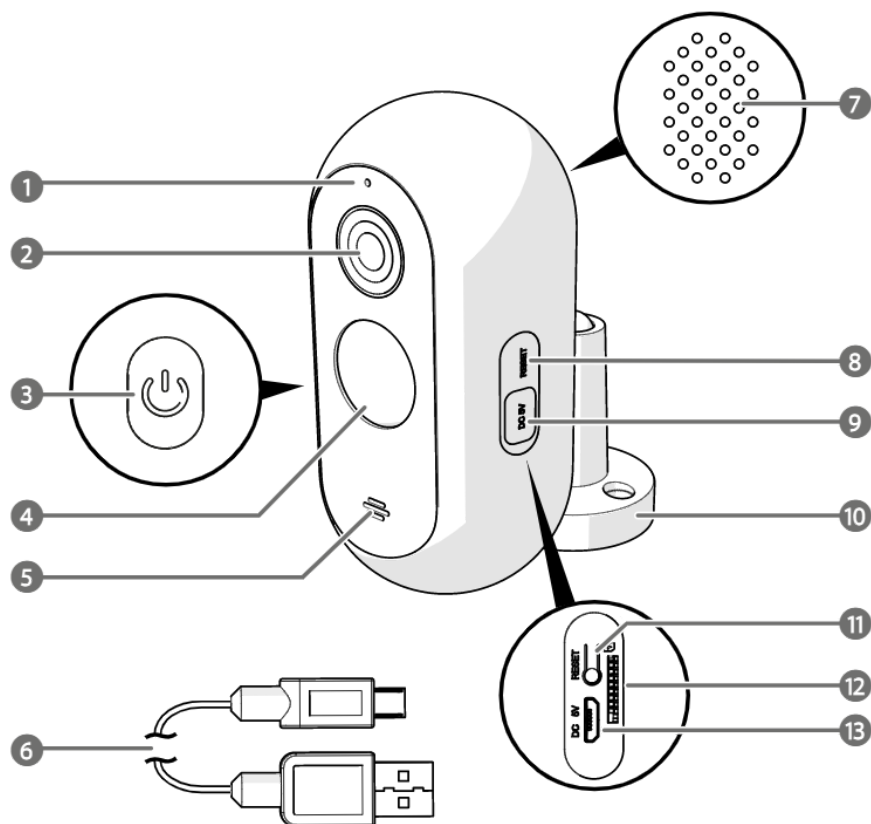

### Technické údaje

**Produkt**

Wi-Fi kamera na baterii

## Uživatelská příručka

CS | ▾

<b>Paměť</b>	Karta microSD: Až 128 GB (není součástí)
<b>Rozlišení</b>	1920–1080 px
<b>Pozorovací úhel</b>	130 °C
<b>Pohybový snímač</b>	PIR až do 9 m
<b>Voděodolnost</b>	IP65
<b>Max. vysílací výkon</b>	16 dBm
<b>Příjem antény</b>	3 dBi
<b>Bezdrátové připojení</b>	Wi-Fi: 802.11 b/g/n
<b>Frekvenční rozsah Wi-Fi</b>	2400–2483.5 MHz
<input type="radio"/> <b>Skladovací teplota</b>	-20 - 60 °C
<input type="radio"/> <b>Pracovní teplota</b>	-20 - 55 °C
<input type="radio"/> <b>Napájecí vstup</b>	5 VDC
<input type="radio"/> <b>Dosah nočního vidění</b>	10 m
<input type="radio"/> <b>Fotografický snímač</b>	2MP 1/2.9" CMOS snímač
<b>Vestavěný mikrofon</b>	-38 dB
<b>Vestavěný reproduktor</b>	8 Ω 1 W
<b>Kapacita baterie</b>	5200 mAh
<b>Výdrž baterie</b>	3 měsíce s 10 záznamy denně 6 měsíců v pohotovostním režimu

## A

- 1 LED ukazatel stavu
- 2 Objektiv kamery
- 3 Tlačítko zapnutí / vypnutí
- 4 PIR snímač
- 5 Mikrofon
- 6 USB kabel
- 7 Reproduktor
- 8 Hlavní krytka