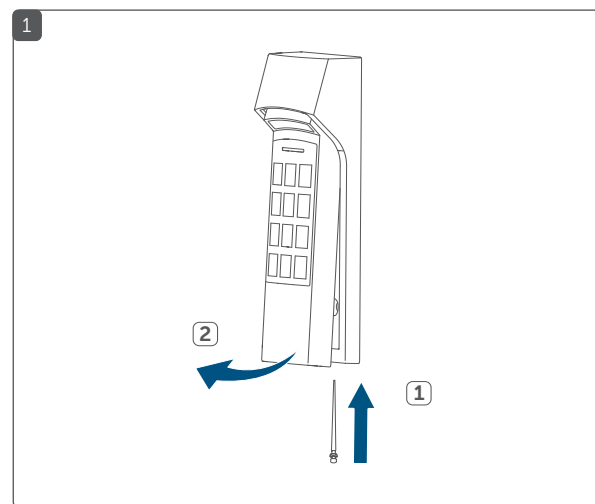

#### Popis zařízení / Opis sprzętu / Popis zariadenia /

- A Držák na stěnu / Uchwyt ścienny / Držiak na stenu
- B Klávesnice / Klawiatura / Klávesnica
- C Tlačítkové pole s tlačítky 0-9 / Pole przycisków z przyciskami 0-9 / Tlačítkové pole s tlačidlami 0-9
- D Tlačítko „zamknout“ / Przycisk „Blokada“ / Tlačidlo „zamknúť“
- E Tlačítko „odemknout“ / Przycisk „Odblokuj“ / Tlačidlo „odmknúť“
- F Bezdotykový spínač / Wyłącznik bezdotykowy / Bezdotykový spínač
- G LED zařízení / Urządzenie LED / LED zariadenia
- H Systémové tlačítko (zaučovací tlačítko a LED indikace) / Przycisk systemowy (przycisk uczenia i dioda LED) / Systémové tlačidlo (zaučovacie tlačidlo a LED indikácia)
- I Sabotážní kontakt / Sabotaż kontakt / Sabotážny kontakt
- J Prostor pro baterie (kryt) / Komora baterii (pokrywa) / Priestor na batérie (kryt)
- K Odvodňovací otvor / Otwór spustowy / Odvodňovací otvor
- L Otvory pro šrouby / Otvory na śruby / Otvory na skrutki
- M Uvolňovací západka / Zatrzasz zwalniający / Uvolňovacia západka