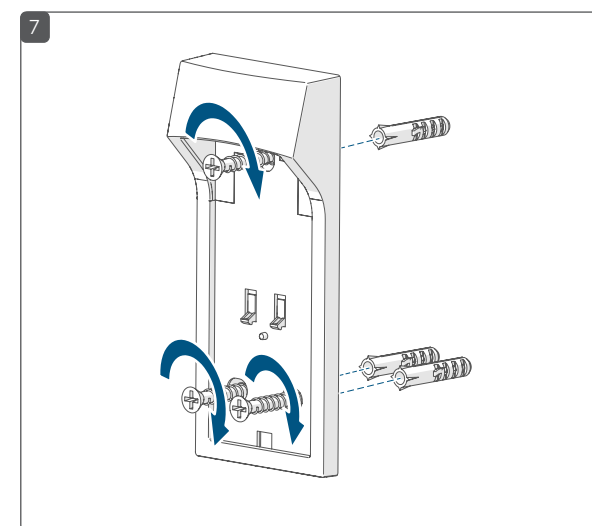

Montáž: / Montaż: / Montáž: 9,10