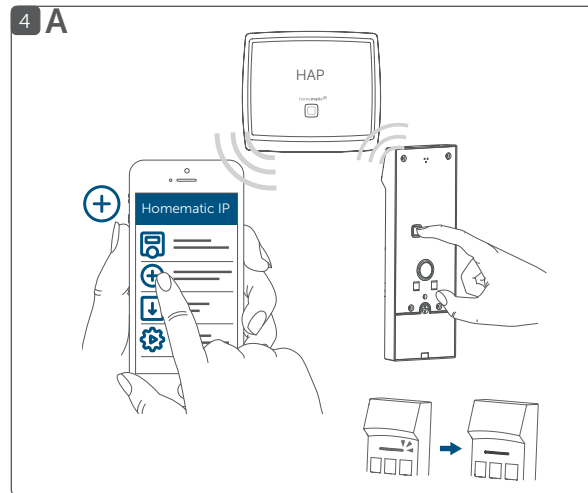

#### Popis zařízení / Opis sprzętu / Popis zariadenia /

- A Držák na stěnu / Uchwyt ścienny / Držiak na stenu
- B Klávesnice / Klawiatura / Klávesnica
- C Tlačítkové pole s tlačítky 0-9 / Pole przycisków z przyciskami 0-9 / Tlačítkové pole s tlačidlami 0-9
- D Tlačítko „zamknout“ / Przycisk „Blokada“ / Tlačidlo „zamknúť“
- E Tlačítko „odemknout“ / Przycisk „Odblokuj“ / Tlačidlo „odmknúť“
- F Bezdotykový spínač / Wyłącznik bezdotykowy / Bezdotykový spínač
- G LED zařízení / Urządzenie LED / LED zariadenia
- H Systémové tlačítko (zaučovací tlačítko a LED indikace) / Przycisk systemowy (przycisk uczenia i dioda LED) / Systémové tlačidlo (zaučovacie tlačidlo a LED indikácia)
- I Sabotážní kontakt / Sabotaż kontakt / Sabotážny kontakt
- J Prostor pro baterie (kryt) / Komora baterii (pokrywa) / Priestor na batérie (kryt)
- K Odvodňovací otvor / Otwór spustowy / Odvodňovací otvor
- L Otvory pro šrouby / Otvory na śruby / Otvory na skrutki
- M Uvolňovací západka / Zatrzasz zwalniający / Uvolňovacia západka

#### Připojení zařízení k: / Podłączenie urządzenia do: / Pripojenie zariadenia k:

- A Homematic IP centrální jednotce (cloud) / Homematic IP jednostce centralnej (cloud) / Homematic IP centralnej jednotke (cloud)
- B Homematic IP řídicí jednotce CCU2/CCU3 / Homematic IP jednostce sterującej CCU2/CCU3 / Homematic IP radiacej jednotke CCU2/CCU3