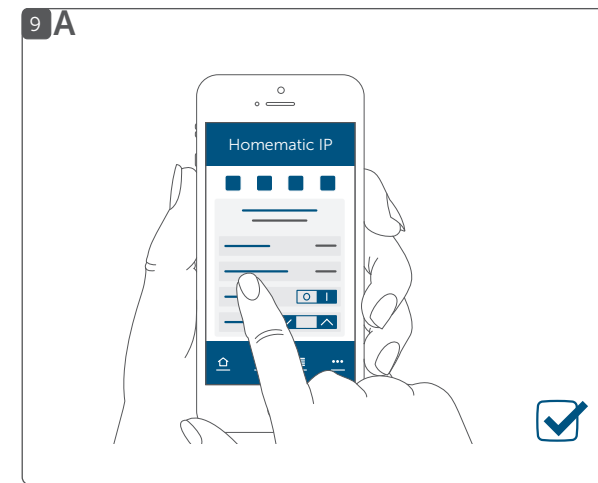

Nastavení systému v: / Ustawienia systemowe w: / Nastawienie systemu v:

- A Homematic IP centrální jednotce (cloud) / Homematic IP jednostce centralnej (cloud) / Homematic IP centralnej jednotke (cloud)
- B Homematic IP řídicí jednotce CCU2/CCU3 / Homematic IP jednostce sterującej CCU2/CCU3 / Homematic IP radiacej jednotke CCU2/CCU3