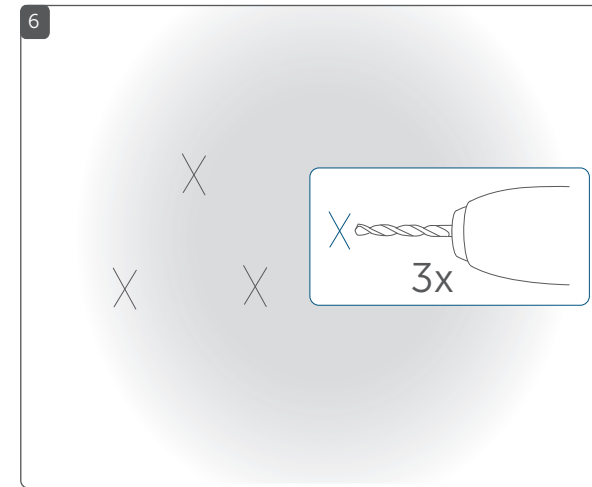

Montáž: / Montaż: / Montáž: 9,10