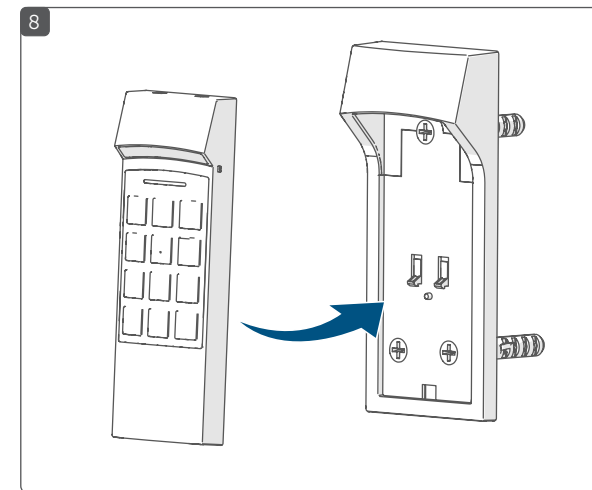

Montáž: / Montaż: / Montáž: 9,10