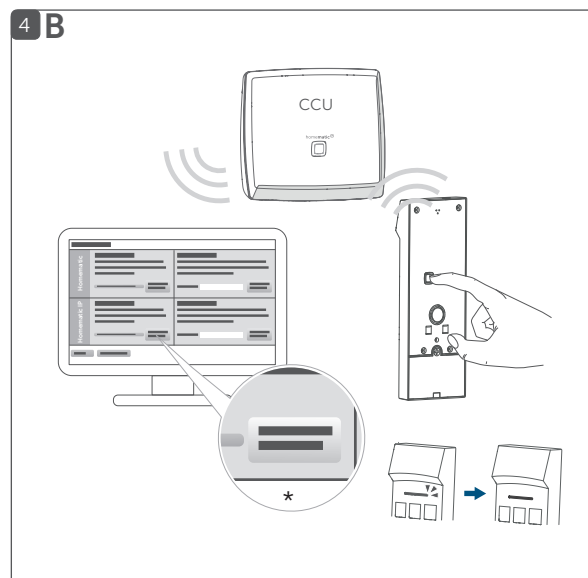

#### Popis zařízení / Opis sprzętu / Popis zariadenia /

- A Držák na stěnu / Uchwyt ścienny / Držiak na stenu
- B Klávesnice / Klawiatura / Klávesnica
- C Tlačítkové pole s tlačítky 0-9 / Pole przycisków z przyciskami 0-9 / Tlačítkové pole s tlačidlami 0-9
- D Tlačítko „zamknout“ / Przycisk „Blokada“ / Tlačidlo „zamknúť“
- E Tlačítko „odemknout“ / Przycisk „Odblokuj“ / Tlačidlo „odmknúť“
- F Bezdotykový spínač / Wyłącznik bezdotykowy / Bezdotykový spínač
- G LED zařízení / Urządzenie LED / LED zariadenia
- H Systémové tlačítko (zaučovací tlačítko a LED indikace) / Przycisk systemowy (przycisk uczenia i dioda LED) / Systémové tlačidlo (zaučovacie tlačidlo a LED indikácia)
- I Sabotážní kontakt / Sabotaż kontakt / Sabotážny kontakt
- J Prostor pro baterie (kryt) / Komora baterii (pokrywa) / Priestor na batérie (kryt)
- K Odvodňovací otvor / Otwór spustowy / Odvodňovací otvor
- L Otvory pro šrouby / Otvory na śruby / Otvory na skrutki
- M Uvolňovací západka / Zatrzasz zwalniający / Uvolňovacia západka

#### Připojení zařízení k: / Podłączenie urządzenia do: / Pripojenie zariadenia k:

- A Homematic IP centrální jednotce (cloud) / Homematic IP jednostce centralnej (cloud) / Homematic IP centralnej jednotke (cloud)
- B Homematic IP řídicí jednotce CCU2/CCU3 / Homematic IP jednostce sterującej CCU2/CCU3 / Homematic IP radiacej jednotke CCU2/CCU3