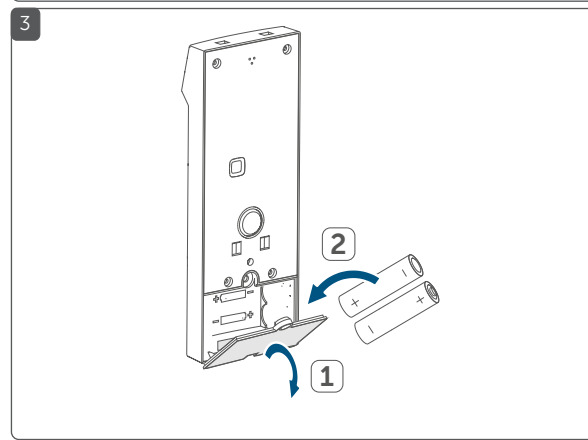

#### Popis zařízení / Opis sprzętu / Popis zariadenia /

- A Držák na stěnu / Uchwyt ścienny / Držiak na stenu
- B Klávesnice / Klawiatura / Klávesnica
- C Tlačítkové pole s tlačítky 0-9 / Pole przycisków z przyciskami 0-9 / Tlačítkové pole s tlačidlami 0-9
- D Tlačítko „zamknout“ / Przycisk „Blokada“ / Tlačidlo „zamknúť“
- E Tlačítko „odemknout“ / Przycisk „Odblokuj“ / Tlačidlo „odmknúť“
- F Bezdotykový spínač / Wyłącznik bezdotykowy / Bezdotykový spínač
- G LED zařízení / Urządzenie LED / LED zariadenia
- H Systémové tlačítko (zaučovací tlačítko a LED indikace) / Przycisk systemowy (przycisk uczenia i dioda LED) / Systémové tlačidlo (zaučovacie tlačidlo a LED indikácia)
- I Sabotážní kontakt / Sabotaż kontakt / Sabotážny kontakt
- J Prostor pro baterie (kryt) / Komora baterii (pokrywa) / Priestor na batérie (kryt)
- K Odvodňovací otvor / Otwór spustowy / Odvodňovací otvor
- L Otvory pro šrouby / Otvory na śruby / Otvory na skrutki
- M Uvolňovací západka / Zatrzasz zwalniający / Uvolňovacia západka