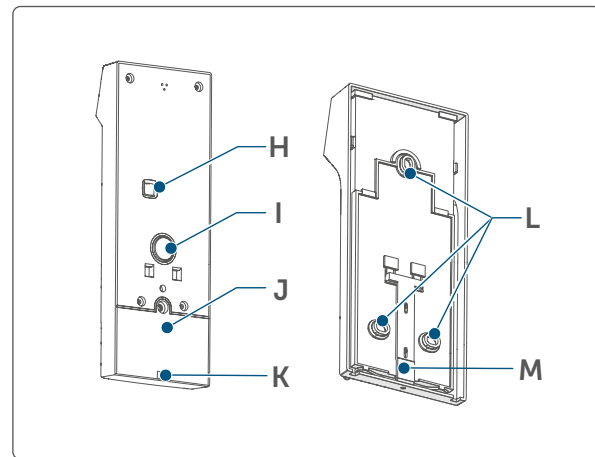

#### Popis zařízení / Opis sprzętu / Popis zariadenia /

- A Držák na stěnu / Uchwyt ścienny / Držiak na stenu
- B Klávesnice / Klawiatura / Klávesnica
- C Tlačítkové pole s tlačítky 0-9 / Pole przycisków z przyciskami 0-9 / Tlačítkové pole s tlačidlami 0-9
- D Tlačítko „zamknout“ / Przycisk „Blokada“ / Tlačidlo „zamknúť“
- E Tlačítko „odemknout“ / Przycisk „Odblokuj“ / Tlačidlo „odmknúť“
- F Bezdotykový spínač / Wyłącznik bezdotykowy / Bezdotykový spínač
- G LED zařízení / Urządzenie LED / LED zariadenia
- H Systémové tlačítko (zaučovací tlačítko a LED indikace) / Przycisk systemowy (przycisk uczenia i dioda LED) / Systémové tlačidlo (zaučovacie tlačidlo a LED indikácia)
- I Sabotážní kontakt / Sabotaż kontakt / Sabotážny kontakt
- J Prostor pro baterie (kryt) / Komora baterii (pokrywa) / Priestor na batérie (kryt)
- K Odvodňovací otvor / Otwór spustowy / Odvodňovací otvor
- L Otvory pro šrouby / Otvory na śruby / Otvory na skrutki
- M Uvolňovací západka / Zatrzasz zwalniający / Uvolňovacia západka