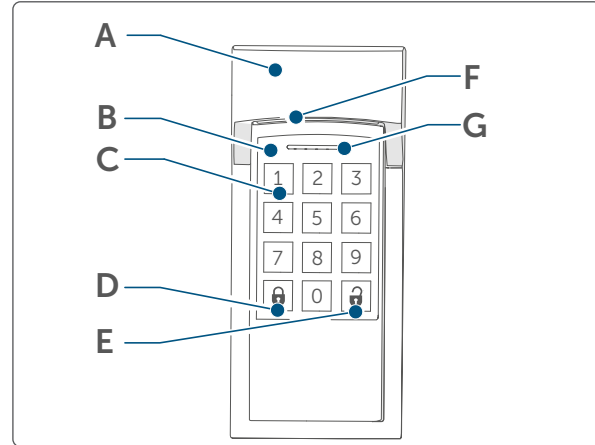

#### Popis zařízení / Opis sprzętu / Popis zariadenia /

- A Držák na stěnu / Uchwyt ścienny / Držiak na stenu
- B Klávesnice / Klawiatura / Klávesnica
- C Tlačítkové pole s tlačítky 0-9 / Pole przycisków z przyciskami 0-9 / Tlačítkové pole s tlačidlami 0-9
- D Tlačítko „zamknout“ / Przycisk „Blokada“ / Tlačidlo „zamknúť“
- E Tlačítko „odemknout“ / Przycisk „Odblokuj“ / Tlačidlo „odmknúť“
- F Bezdotykový spínač / Wyłącznik bezdotykowy / Bezdotykový spínač
- G LED zařízení / Urządzenie LED / LED zariadenia
- H Systémové tlačítko (zaučovací tlačítko a LED indikace) / Przycisk systemowy (przycisk uczenia i dioda LED) / Systémové tlačidlo (zaučovacie tlačidlo a LED indikácia)
- I Sabotážní kontakt / Sabotaż kontakt / Sabotážny kontakt
- J Prostor pro baterie (kryt) / Komora baterii (pokrywa) / Priestor na batérie (kryt)
- K Odvodňovací otvor / Otwór spustowy / Odvodňovací otvor
- L Otvory pro šrouby / Otvory na śruby / Otvory na skrutki
- M Uvolňovací západka / Zatrzasz zwalniający / Uvolňovacia západka