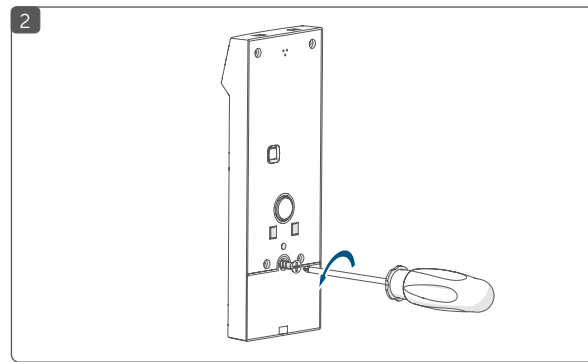

#### Popis zařízení / Opis sprzętu / Popis zariadenia /

- A Držák na stěnu / Uchwyt ścienny / Držiak na stenu
- B Klávesnice / Klawiatura / Klávesnica
- C Tlačítkové pole s tlačítky 0-9 / Pole przycisków z przyciskami 0-9 / Tlačítkové pole s tlačidlami 0-9
- D Tlačítko „zamknout“ / Przycisk „Blokada“ / Tlačidlo „zamknúť“
- E Tlačítko „odemknout“ / Przycisk „Odblokuj“ / Tlačidlo „odmknúť“
- F Bezdotykový spínač / Wyłącznik bezdotykowy / Bezdotykový spínač
- G LED zařízení / Urządzenie LED / LED zariadenia
- H Systémové tlačítko (zaučovací tlačítko a LED indikace) / Przycisk systemowy (przycisk uczenia i dioda LED) / Systémové tlačidlo (zaučovacie tlačidlo a LED indikácia)
- I Sabotážní kontakt / Sabotaż kontakt / Sabotážny kontakt
- J Prostor pro baterie (kryt) / Komora baterii (pokrywa) / Priestor na batérie (kryt)
- K Odvodňovací otvor / Otwór spustowy / Odvodňovací otvor
- L Otvory pro šrouby / Otvory na śruby / Otvory na skrutki
- M Uvolňovací západka / Zatrzasz zwalniający / Uvolňovacia západka