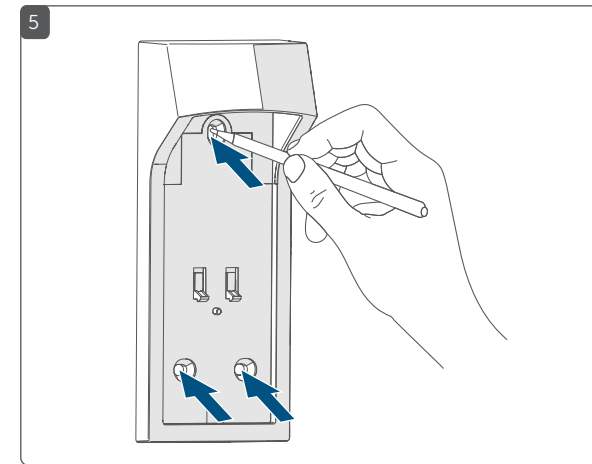

Montáž: / Montaż: / Montáž: 9,10