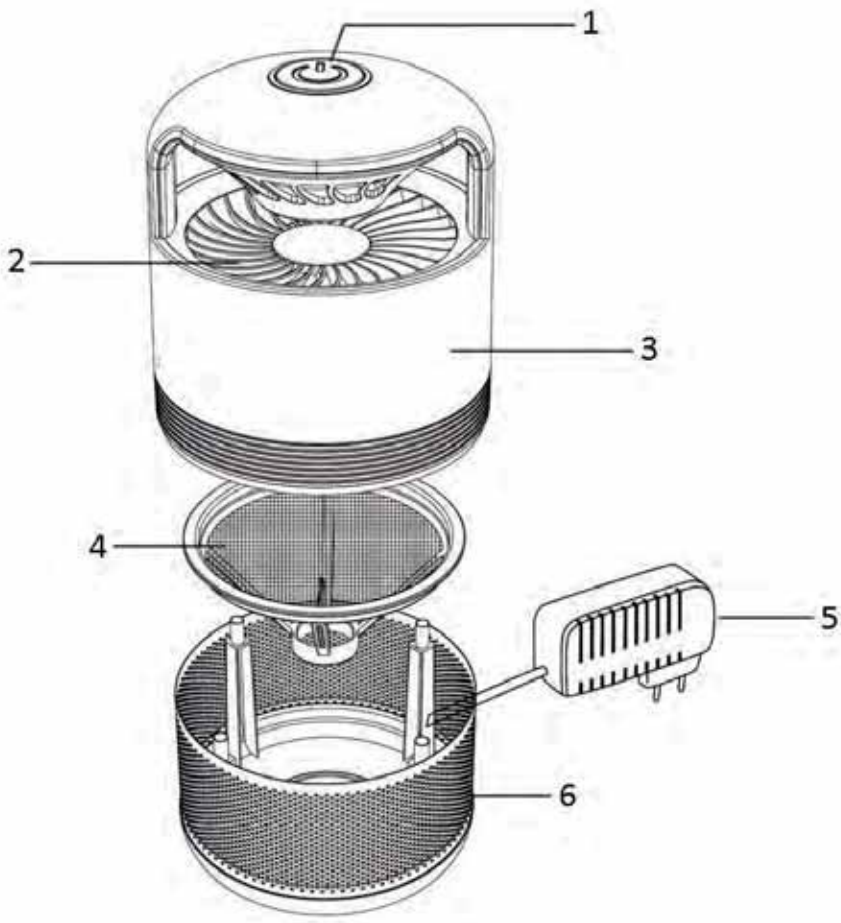

styles.

OF SWITZERLAND

PICTORIS - MOSQUITO TRAP - MÜCKENFALLE

Návod k použití – Czech

Blahopřejeme! Právě jste se stali majiteli mimořádného produktu Stylies Pictoris s nejmodernější technologií.

Stejně jako u všech elektrických zařízení pro domácnost je při používání tohoto přístroje vyžadována zvláštní opatrnost, aby se zabránilo úrazům, požáru a poškození samotného zařízení. Než začnete přístroj používat, přečtěte si pečlivě tento návod a věnujte pozornost bezpečnostním pokynům a pokynům vytištěným na přístroji.