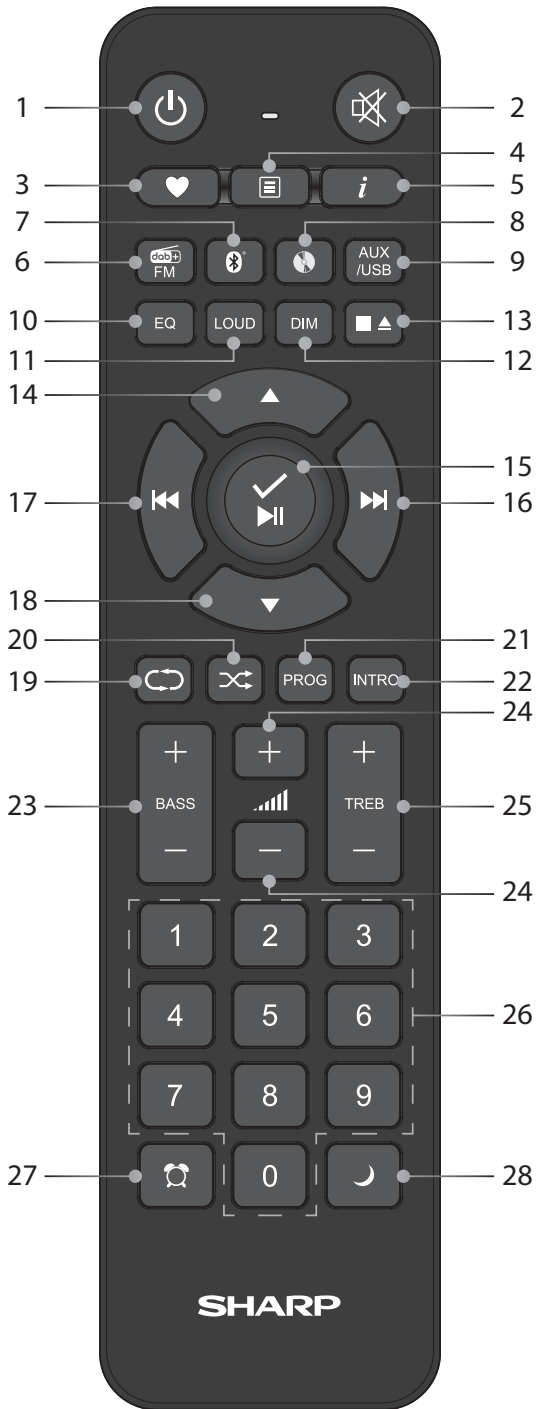

SHARP

Quick start guide

Tokyo DAB+/FM Hi-Fi Micro System

BG

CS

DA

EL

ET

FI

HR

HU

LT

LV

NO

PT

RO

SK

SL

SR

SV

UA

Product images are for illustration purposes only. Actual product may vary.

Obsah je uzamčen

Dokončete, prosím, proces objednávky.