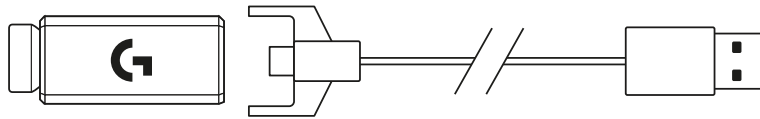

PRO X SUPERLIGHT

SETUP GUIDE

logitech 

ENGLISH	3	ČESKÁ VERZE	108
DEUTSCH	10	115	فارسی
FRANÇAIS	17	SLOVENČINA	122
ITALIANO	24	УКРАЇНСЬКА	129
ESPAÑOL	31	EESTI	136
PORTUGUÊS	38	LATVISKI	143
NEDERLANDS	45	LIETUVIŲ	150
SVENSKA	52	БЪЛГАРСКИ	157
DANSK	59	HRVATSKI	164
NORSK	66	SRPSKI	171
SUOMI	73	SLOVENŠČINA	178
ΕΛΛΗΝΙΚΑ	80	ROMÂNĂ	185
ПО-РУССКИ	87	TÜRKÇE	192
PO POLSKU	94	199	العربية
MAGYAR	101	206	עברית

PACKAGE CONTENTS

- 1 Mouse
- 2 Optional grip tape
- 3 Receiver (installed in extension adapter)
- 4 USB charging and data cable
- 5 Surface preparation cloth
- 6 Optional POWERPLAY aperture door with PTFE foot