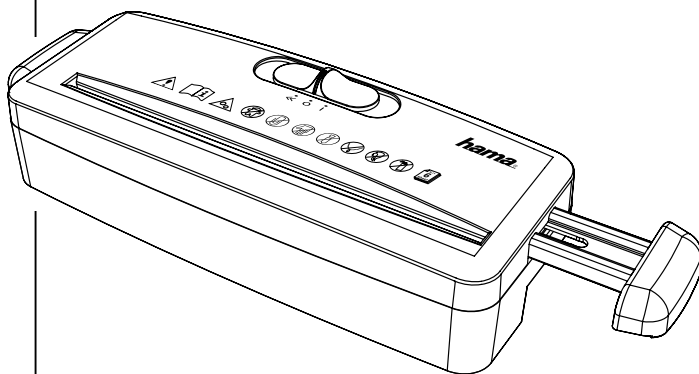

hama[®]

THE SMART SOLUTION

00
050540

Shredder

MINI S6

Aktenvernichter

Operating Instructions

GB