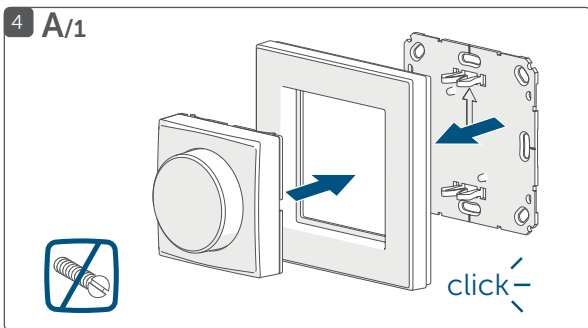

CZ
PL
SK

homematic IP

WRCR

Homematic IP Otočné tlačítko
Homematic IP Przycisk obrotowy
Homematic IP Otočné tlačidlo

Montáž a stručný návod k použití
Instalacja i krótka instrukcja obsługi
Montáž a stručný návod na použitie

Naskenovaním kódu prejdete k
podrobnému návodu k obsluze

Zeskanuj kod, aby prejsť do
szczegółowej instrukcji obsługi

Naskenovaním kódu prejdete k
podrobnému návodu na obsluhu

HmIP-WRCR/She v1.0 (07/22)

Documentation © 2019 eQ-3 AG, Germany
Všetchna práva a změny vyhrazeny.

Tento návod si pečlivě přečtěte a uschovejte.

Pozor! Upozornění na
nebezpečí.

**Důležité doplňující
informace.**

Dodržujte standardní bezpečnostní pokyny uvedené v podrobném
návodu v sekci "Bezpečnostní pokyny a všeobecné informace".

Należy uważnie przeczytać i zachować niniejszą instrukcję.

Uwaga! Ostrzeżenie o
niebezpieczeństwie.

**Ważne informacje
dodatkowe**

Należy przestrzegać zwykłych wskazówek dotyczących bezpie-
czeństwa zawartych w szczegółowych instrukcjach w rozdziale
"Wskazówki bezpieczeństwa i informacje ogólne".

Tento návod si starostlivo prečítajte a uschovajte.

Pozor! Upozornenie
na nebezpečenstvo.

**Dôležité doplňujúce
informácie.**

Dodržujte štandardné bezpečnostné pokyny uvedené v podrobných
pokynoch v časti „Bezpečnostné pokyny a všeobecné informácie“.

**Podrobné příručky pro... / Szczegółowe instrukcje dla... /
Podrobné příručky pro...**

Aplikaci Homematic IP
Aplikacji Homematic IP
Aplikáciu Homematic IP

SoftwareWebUI
Oprogramowania WebUI
Softvér WebUI

CCU3 /
CCU2

Veškerou technickou dokumentaci a aktualizace naleznete vždy
na našich webových stránkách www.safehome-matic.com

Catà documentació tècnica i actualització es pot trobar sempre
a la nostra pàgina web www.safehome-matic.com