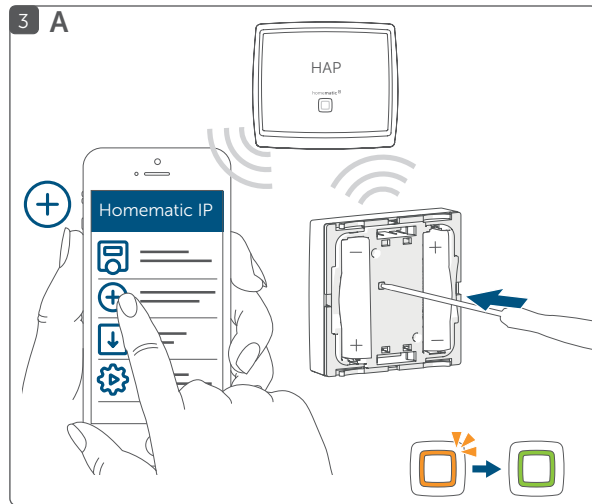

Připojení zařízení k: / Podłączenie urządzenia do: / Pripoje-
nie zariadenia k:

A Homematic IP centrální jednotce (cloud) /
Homematic IP jednostce centralnej (cloud) /
Homematic IP centralnej jednotke (cloud)

B Homematic IP řídicí jednotce CCU2/CCU3 /
Homematic IP jednostce sterującej CCU2/CCU3 /
Homematic IP riadiacej jednotke CCU2/CCU3

* Zaučení zařízení HmIP / Zarejestruj urządzenie HmIP /
Zaučenje zariadenia HmIP

Montáž: / Montaż: / Montáž:

A Přilepení – s dodaným vyměnitelným rámečkem / Sklejenie – z
dostarczoną ramką wymienną / Prilepenie – s dodaným vymeniteľným
rámčekom

B Přišroubování – s dodaným vyměnitelným rámečkem / Przykręcanie
– z dostarczoną ramką wymienną / Priskrutkowanie – s dodaným
vymeniteľným rámčekom

C Přišroubování do zápusťné krabice pod omítkou (viz. zadní strana návodu) /
Przykręcenie do puszki podtynkowej (patrz tylna część instrukcji) / Priskrut-
kowanie do zápustnej krabice pod omietką (viď. zadná strana návodu)

D Zasazení do vícenásobného rámečku (viz. zadní strana návodu) /
Wstawianie do ramek wielokrotnego użytku (patrz tył instrukcji) /
Zasadenie do viacnásobného rámčeka (viď. zadná strana návodu)