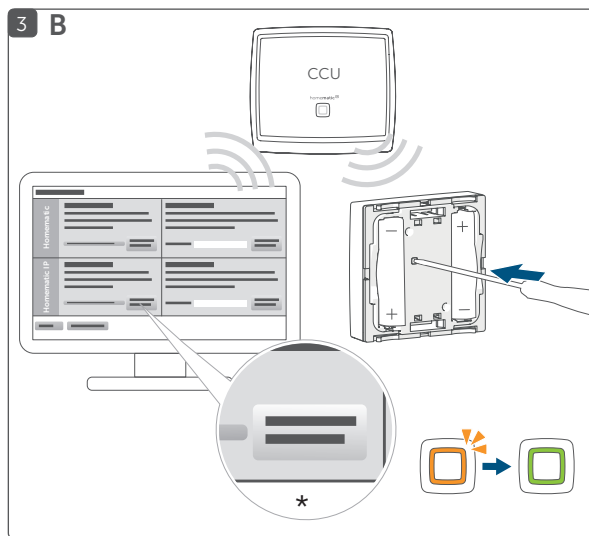

B Elektronická jednotka / jednostka elektroniczna / Elektronická jednotka

C Otočné tlačítko / Przycisk obrotowy / Otočné tlačidlo

D Montážní destička / Płyta montażowa / Montážna dosťička

E Systémové tlačítko (zaučovací tlačítko a LED) / Przycisk
systemowy (przycisk uczenia i dioda LED) / Systémové tlačidlo
(zaučovacie tlačidlo a LED)

Připojení zařízení k: / Podłączenie urządzenia do: / Pripoje-
nie zariadenia k:

A Homematic IP centrální jednotce (cloud) /
Homematic IP jednostce centralnej (cloud) /
Homematic IP centralnej jednotke (cloud)

B Homematic IP řídicí jednotce CCU2/CCU3 /
Homematic IP jednostce sterującej CCU2/CCU3 /
Homematic IP riadiacej jednotke CCU2/CCU3

* Zaučení zařízení HmIP / Zarejestruj urządzenie HmIP /
Zaučenje zariadenia HmIP