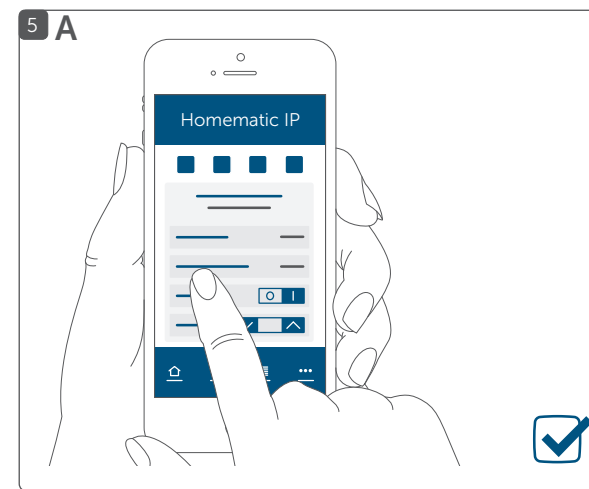

Nastavení systému v: / Ustawienia systemowe w: / Nastave-
nie systému v:

A Homematic IP centrální jednotce (cloud) /
Homematic IP jednostce centralnej (cloud) /
Homematic IP centralnej jednotke (cloud)

B Homematic IP řídicí jednotce CCU2/CCU3 /
Homematic IP jednostce sterującej CCU2/CCU3 /
Homematic IP riadiacej jednotke CCU2/CCU3