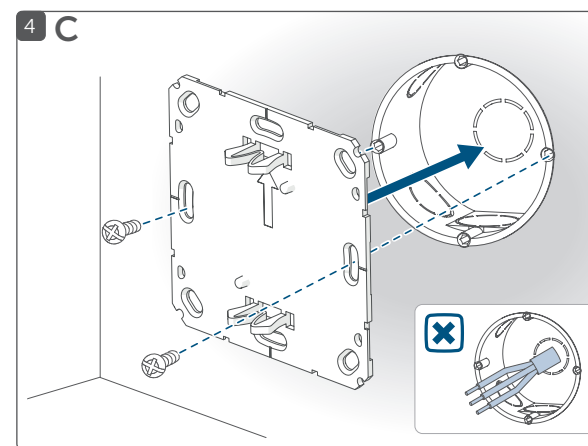

CZ
PL
SK

homematic IP

WRCR

Homematic IP Otočné tlačítko
Homematic IP Przycisk obrotowy
Homematic IP Otočné tlačidlo

Montáž a stručný návod k použití
Instalacja i krótka instrukcja obsługi
Montáž a stručný návod na použitie

Naskenovaním kódu prejdete k
podrobnému návodu k obsluze

Zeskanuj kod, aby prejsť do
szczegółowej instrukcji obsługi

Naskenovaním kódu prejdete k
podrobnému návodu na obsluhu

HmIP-WRCR/She v1.0 (07/22)

Documentation © 2019 eQ-3 AG, Germany
Všetchna práva a změny vyhrazeny.

Tento návod si pečlivě přečtěte a uschovejte.

Pozor! Upozornění na
nebezpečí.

**Důležité doplňující
informace.**

Dodržujte standardní bezpečnostní pokyny uvedené v podrobném
návodu v sekci "Bezpečnostní pokyny a všeobecné informace".

Należy uważnie przeczytać i zachować niniejszą instrukcję.

Uwaga! Ostrzeżenie o
niebezpieczeństwie.

**Ważne informacje
dodatkowe**

Należy przestrzegać zwykłych wskazówek dotyczących bezpie-
czeństwa zawartych w szczegółowych instrukcjach w rozdziale
"Wskazówki bezpieczeństwa i informacje ogólne".

Tento návod si starostlivo prečítajte a uschovajte.

Pozor! Upozornenie
na nebezpečenstvo.

**Dôležité doplňujúce
informácie.**

Dodržujte štandardné bezpečnostné pokyny uvedené v podrobných
pokynoch v časti „Bezpečnostné pokyny a všeobecné informácie“.

**Podrobné příručky pro... / Szczegółowe instrukcje dla... /
Podrobné příručky pro...**

Aplikaci Homematic IP
Aplikacji Homematic IP
Aplikáciu Homematic IP

SoftwareWebUI
Oprogramowania WebUI
Softvér WebUI

CCU3 /
CCU2

Veškerou technickou dokumentaci a aktualizace naleznete vždy
na našich webových stránkách www.safehome-matic.com

Catà documentació tècnica i actualització es pot trobar sempre
a la nostra pàgina web www.safehome-matic.com