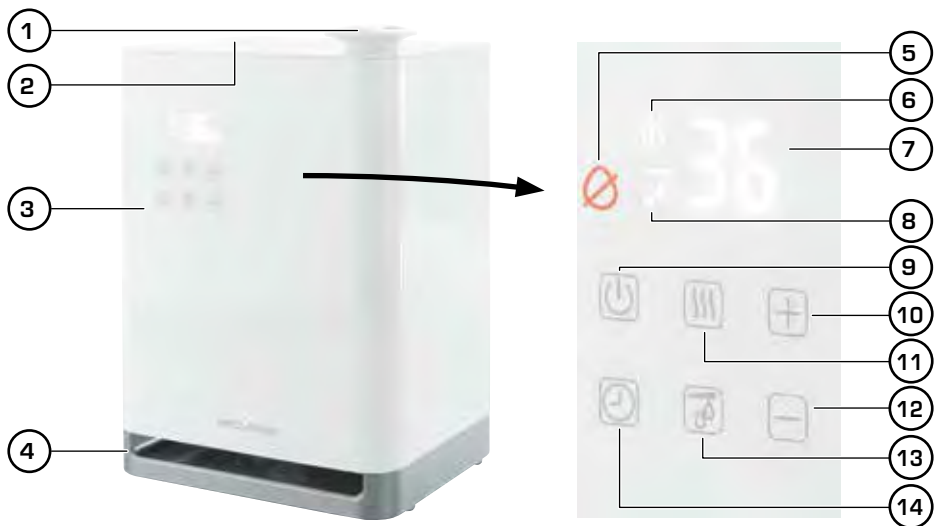

styliés®

TITAN - HUMIDIFIER

INFORMATION

ID: 123456

► SCAN ME ◀

«QR-Scanner»

@ APP-Store & GooglePlay

Návod k obsluze