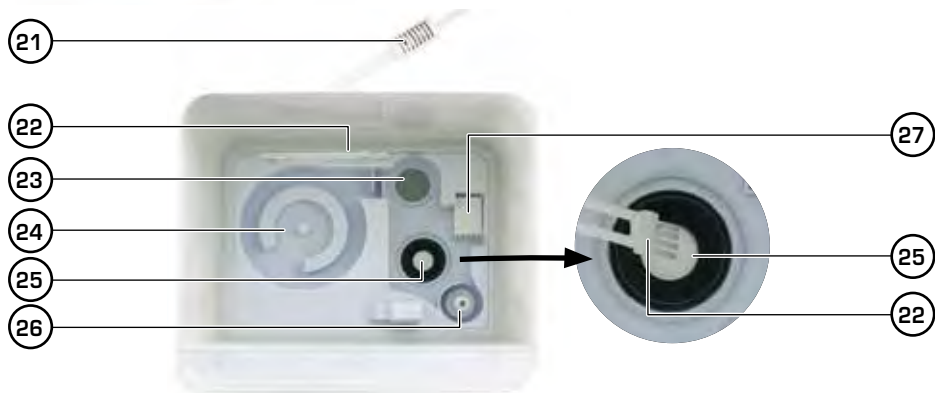

styliés®

TITAN - HUMIDIFIER

INFORMATION

ID: 123456

► SCAN ME ◀

«QR-Scanner»

@ APP-Store & GooglePlay

Návod k obsluze