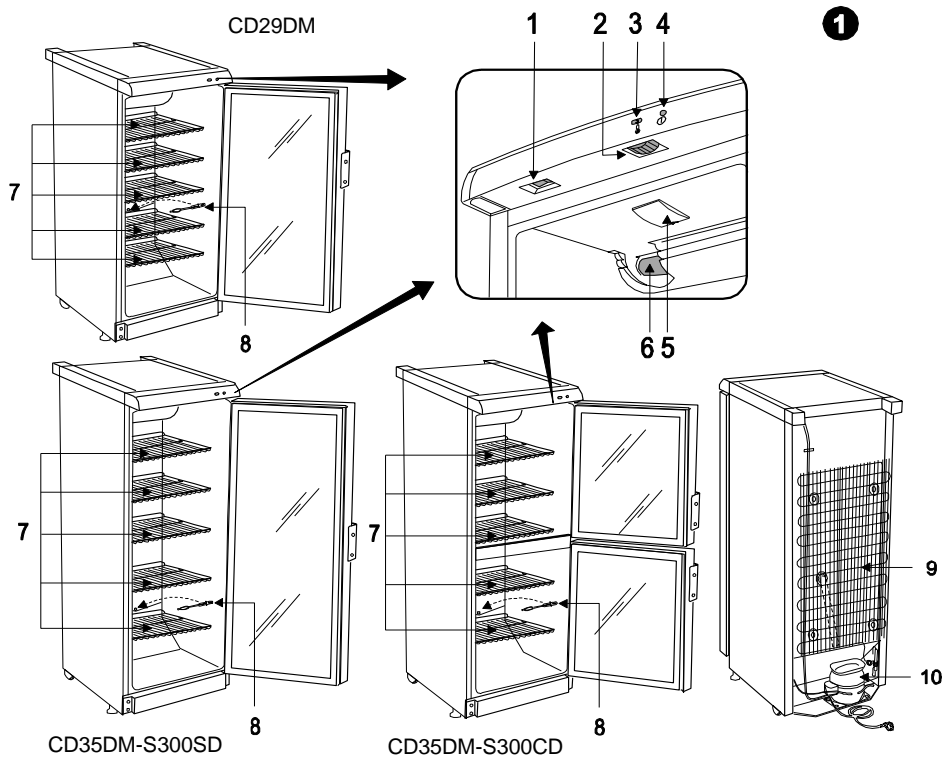

SNAIGĚ

CZ CHLADNIČKA - VITRINA
CHLADNIČKA NA VÍNO

Návod k instalaci a obsluze

SK VERTIKÁLNA CHLADIACA VITRÍNA
CHLADNIČKA NA VÍNO

Návod na obsluhu

Pro modely / Pre modely: CD29DM, CD35DM, CD14SM

Obsah je uzamčen