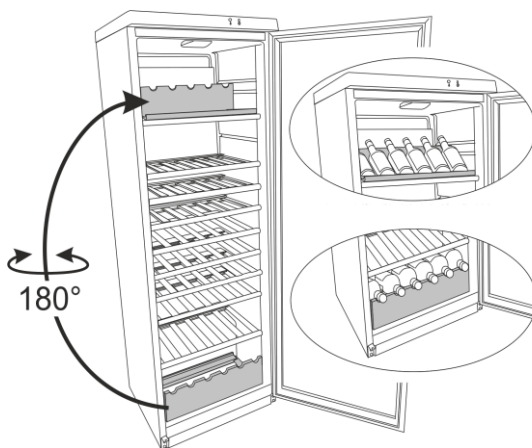

SNAIGĚ

CZ CHLADNIČKA - VITRINA
CHLADNIČKA NA VÍNO

Návod k instalaci a obsluze

SK VERTIKÁLNA CHLADIACA VITRÍNA
CHLADNIČKA NA VÍNO

Návod na obsluhu

Pro modely / Pre modely: CD29DM, CD35DM, CD14SM

Obsah je uzamčen