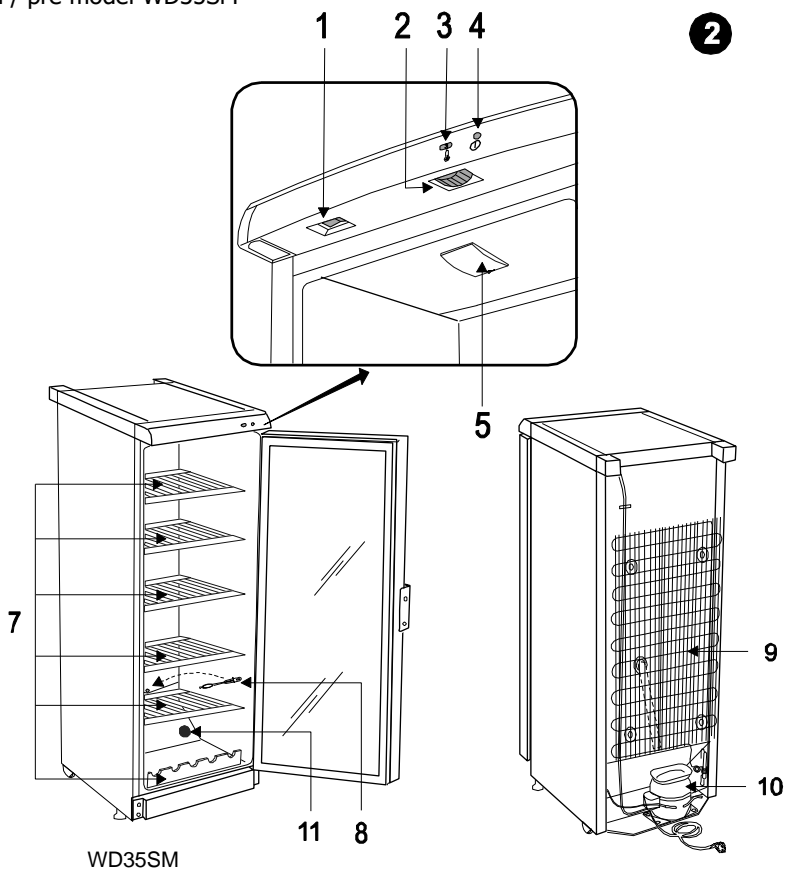

SNAIGĚ

CZ CHLADNIČKA - VITRINA
CHLADNIČKA NA VÍNO

Návod k instalaci a obsluze

SK VERTIKÁLNA CHLADIACA VITRÍNA
CHLADNIČKA NA VÍNO

Návod na obsluhu

Pro modely / Pre modely: CD29DM, CD35DM, CD14SM

Obsah je uzamčen