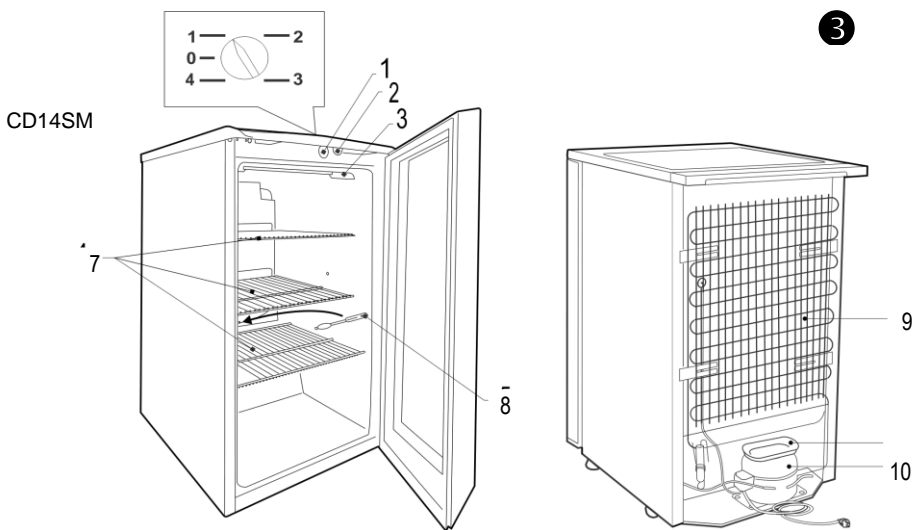

SNAIGĚ

CZ CHLADNIČKA - VITRINA
CHLADNIČKA NA VÍNO

Návod k instalaci a obsluze

SK VERTIKÁLNA CHLADIACA VITRÍNA
CHLADNIČKA NA VÍNO

Návod na obsluhu

Pro modely / Pre modely: CD29DM, CD35DM, CD14SM

Obsah je uzamčen