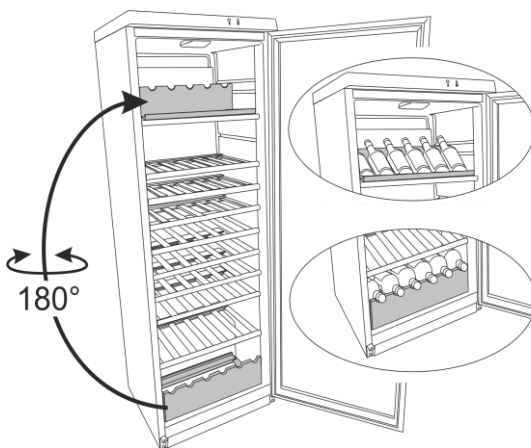

SNAIGĚ

CZ CHLADNIČKA - VITRINA
CHLADNIČKA NA VÍNO

Návod k instalaci a obsluze

SK VERTIKÁLNA CHLADIACA VITRÍNA
CHLADNIČKA NA VÍNO

Návod na obsluhu

Pro modely / Pre modely: CD29DM, CD35DM, CD14SM

Pro model / pre model WD35SM