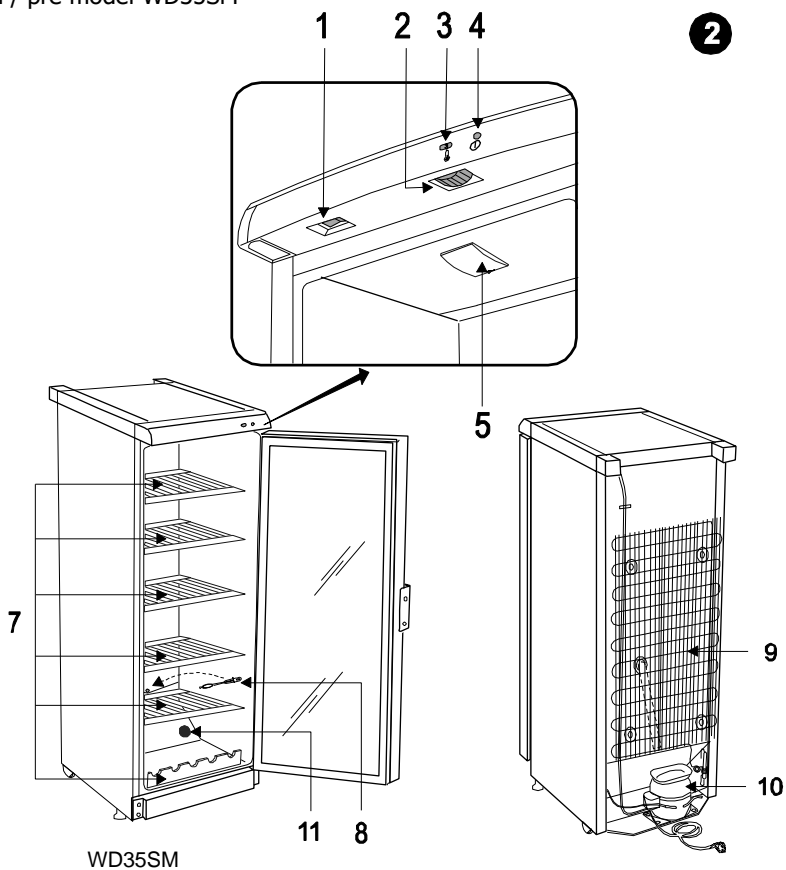

SNAIGĚ

CZ CHLADNIČKA - VITRINA
CHLADNIČKA NA VÍNO

Návod k instalaci a obsluze

SK VERTIKÁLNA CHLADIACA VITRÍNA
CHLADNIČKA NA VÍNO

Návod na obsluhu

Pro modely / Pre modely: CD29DM, CD35DM, CD14SM

Pro model / pre model WD35SM