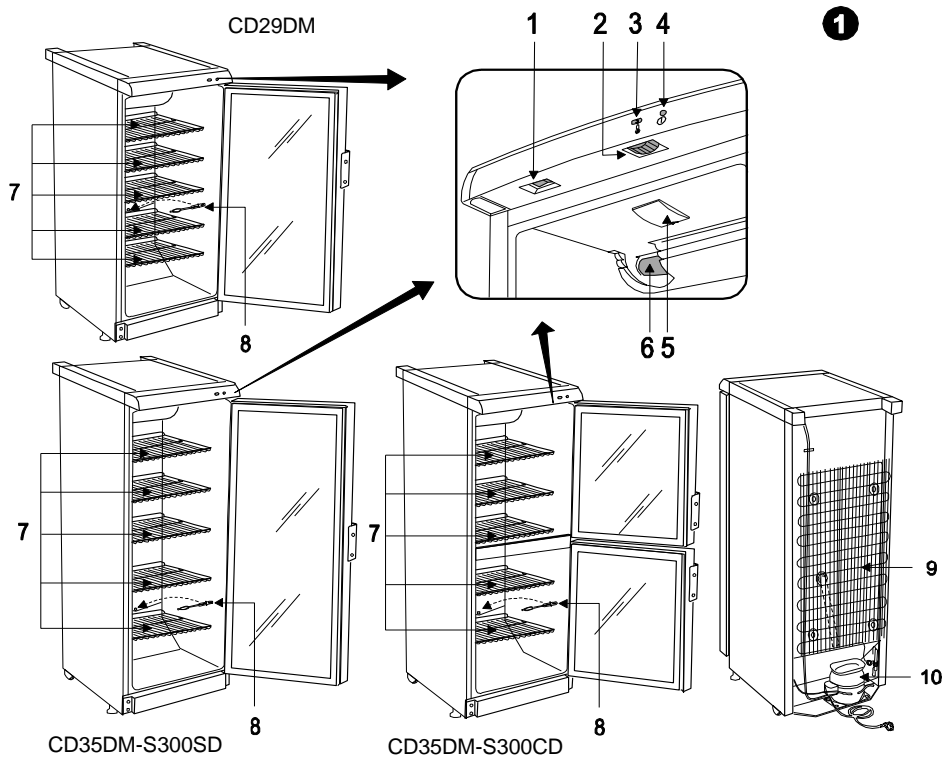

SNAIGĚ

CZ CHLADNIČKA - VITRINA
CHLADNIČKA NA VÍNO

Návod k instalaci a obsluze

SK VERTIKÁLNA CHLADIACA VITRÍNA
CHLADNIČKA NA VÍNO

Návod na obsluhu

Pro modely / Pre modely: CD29DM, CD35DM, CD14SM

Pro model / pre model WD35SM