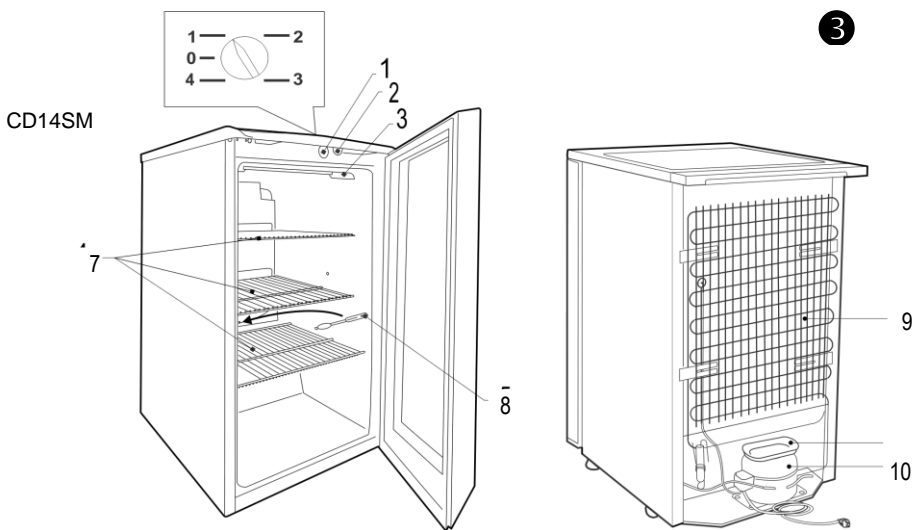

SNAIGĚ

CZ CHLADNIČKA - VITRINA
CHLADNIČKA NA VÍNO

Návod k instalaci a obsluze

SK VERTIKÁLNA CHLADIACA VITRÍNA
CHLADNIČKA NA VÍNO

Návod na obsluhu

Pro modely / Pre modely: CD29DM, CD35DM, CD14SM

Pro model / pre model WD35SM