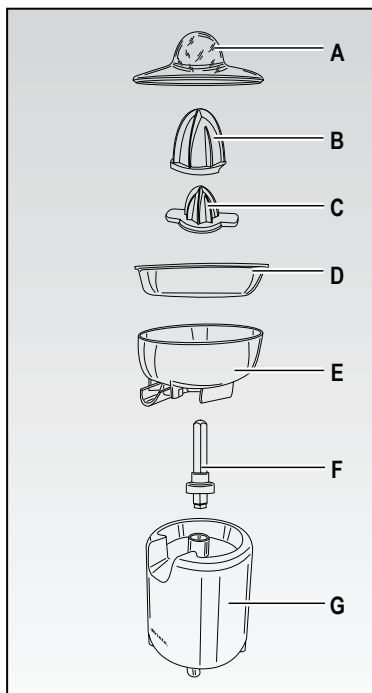

Ariete

Odšťavovač
Odšťavňovač

MODEL: 417

Návod na obsluhu
Návod k obsluze

Obr. 1

Obr. 2

Obr. 3

Obr. 4