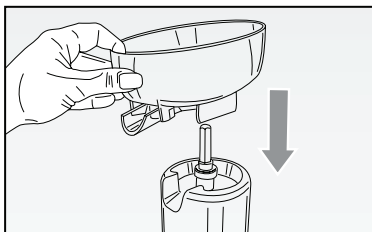

Ariete

Odšťavovač
Odšťavňovač

MODEL: 417

Návod na obsluhu
Návod k obsluze

Obr. 1

Obr. 2

Obr. 3

Obr. 4