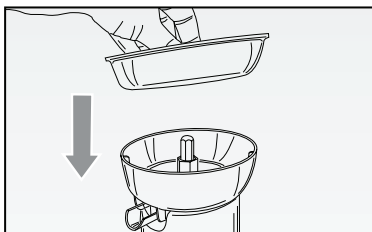

Ariete

Odšťavovač
Odšťavňovač

MODEL: 417

Návod na obsluhu
Návod k obsluze

Obr. 1

Obr. 2

Obr. 3

Obr. 4