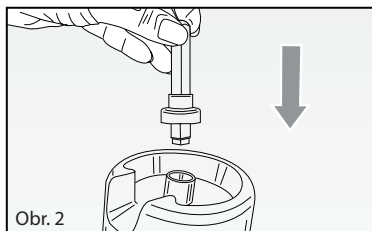

Ariete

Odšťavovač
Odšťavňovač

MODEL: 417

Návod na obsluhu
Návod k obsluze

Obr. 1

Obr. 2

Obr. 3

Obr. 4