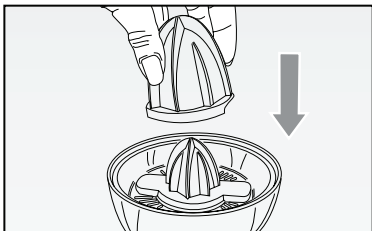

Ariete

Odšťavovač
Odšťavňovač

MODEL: 417

Návod na obsluhu
Návod k obsluze

Obr. 1

Obr. 2

Obr. 3

Obr. 4