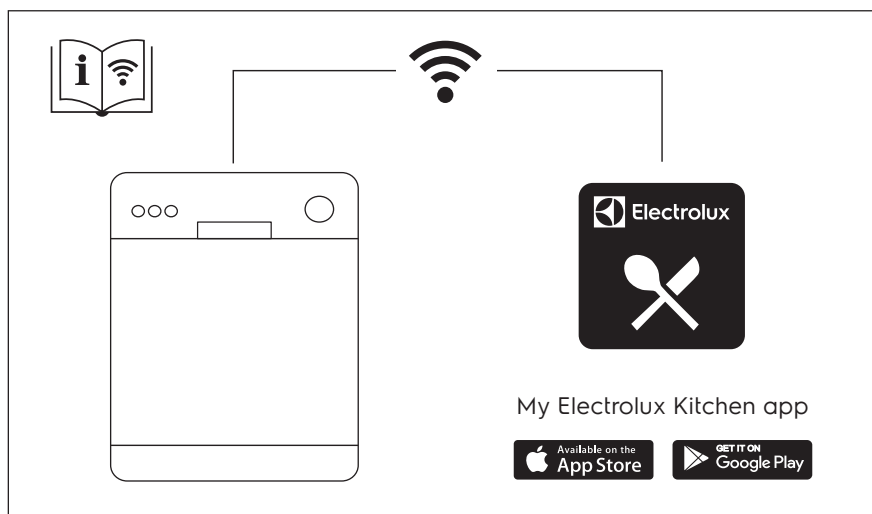

HR Perilica posuđa
CS Myčka nádobí

Upute za uporabu
Návod k použití

2
35

SADRŽAJ

1. INFORMACIJE O SIGURNOSTI.....	3
2. SIGURNOSNE UPUTE.....	5
3. OPIS PROIZVODA.....	7
4. UPRAVLJAČKA PLOČA.....	8
5. ODABIR PROGRAMA.....	9
6. OSNOVNE POSTAVKE	12
7. BEŽIČNA VEZA.....	16
8. PRIJE PRVE UPOTREBE.....	17
9. SVAKODNEVNA UPORABA.....	18
10. SAVJETI.....	22
11. ČIŠĆENJE I ODRŽAVANJE.....	24
12. OTKLANJANJE POTEŠKOĆA.....	28
13. TEHNIČKE INFORMACIJE.....	33
14. BRIGA ZA OKOLIŠ.....	34