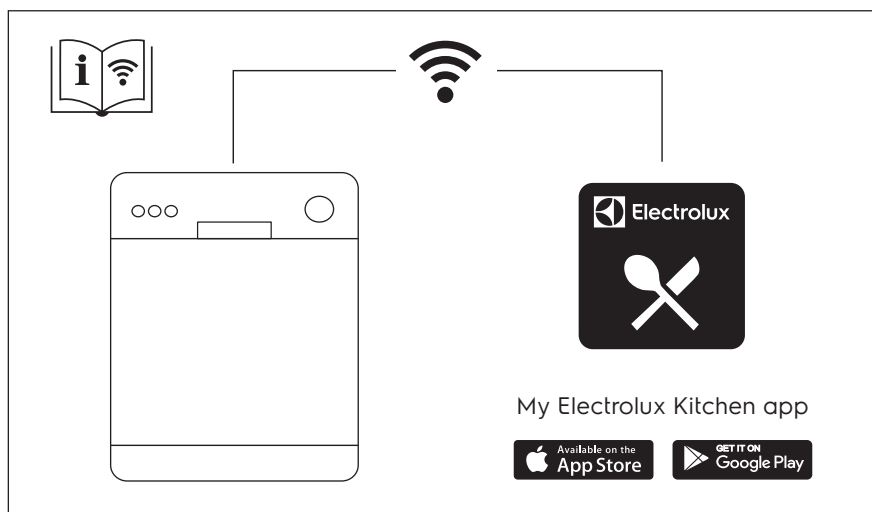

CS Myčka nádobí
SK Umyvačka

Návod k použití 2
Návod na používanie 34

OBSAH

1. BEZPEČNOSTNÍ INFORMACE.....	3
2. BEZPEČNOSTNÍ POKYNY	5
3. POPIS VÝROBKU.....	7
4. OVLÁDACÍ PANEĽ.....	8
5. VOLBA PROGRAMŮ.....	9
6. ZÁKLADNÍ NASTAVENÍ	12
7. BEZDRÁTOVÉ PŘIPOJENÍ.....	16
8. PŘED PRVNÍM POUŽITÍM.....	17
9. DENNÍ POUŽITÍ.....	18
10. TIPY A RADY.....	21
11. ČIŠTĚNÍ A ÚDRŽBA.....	23
12. ODSTRAŇOVÁNÍ ZÁVAD.....	27
13. TECHNICKÉ ÚDAJE.....	32
14. POZNÁMKY K OCHRANĚ ŽIVOTNÍHO PROSTŘEDÍ.....	33