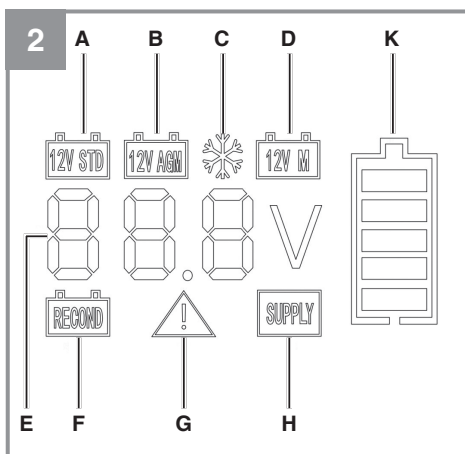

Art.-Nr.: 10.022.25 (CE-BC 4 M)
Art.-Nr.: 10.022.35 (CE-BC 6 M)
Art.-Nr.: 10.022.45 (CE-BC 10 M)

I.-Nr.: 21021
I.-Nr.: 21021
I.-Nr.: 21021

3a

CE-BC 4 M

	80%
8 Ah	2 h
20 Ah	5 h
40 Ah	10 h
80 Ah	20 h

Obsah je uzamčen