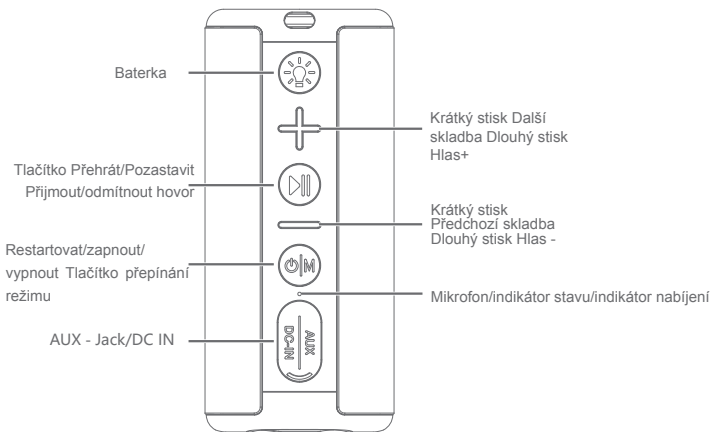

ÚVOD >>>

PŘIPOJENÍ REPRODUKTORU >>>

1 Dlouze stiskněte tlačítko zapnutí/vypnutí reproduktor bude v režimu Bluetooth, Modrý indikátor bude blikat.

2 Připojte se ke svému zařízení Nastavení>Bluetooth>Vybrat zařízení > BT název: StreetDr3 Úspěšné připojení: Indikátor stavu bude svítit

FUNKCE >>>

1. Krátkým stisknutím tlačítka přepínání režimu můžete přepínat mezi režimem Bluetooth/Aux.
2. Pokud zařízení zamrzne, resetujte jej dlouhým stisknutím tlačítka POWER ON alespoň na 10 sekund.
3. Tlačítko přijetí/odmítnutí hovoru, krátkým stisknutím přijmete hovor, dlouhým stisknutím hovor odmítnete.
4. V režimu Bluetooth stiskněte tlačítko , odpojte aktuální připojení a kontrolka začne blikat.
5. Režim AUX: dlouhý stisk. krátké stisknutí +/- je neplatné.

SVĚTLO

1. Krátkým stisknutím tlačítka baterky zapnete LED světlo. Maximální výkon LED světla je 1W.
2. Stisknutím tlačítka baterky přepnete tři režimy: silné světlo, slabé světlo, SOS blikající světlo.

PÁROVÁNÍ TWS >>>

1. Po zapnutí dvou reproduktorů se reproduktory přepnou do režimu bluetooth (kontrolka bliká). Dlouhým stisknutím tlačítka , kterýhokoliv reproduktora sa reproduktory prepnu do režimu párovania bluetooth; Na jednom reproduktoru zaznie tón výzvy „Di Di“ (je to hlavný reproduktor), reproduktor automaticky vyhľadá druhý reproduktor.
2. Reproduktory budú v režimu TWS, když zaznamenáte výstražný tón (hlavní reproduktor), co znamená dobré spárovanie medzi 2 reproduktory. Modrý indikátor hlavného reproduktora bliká a modrý indikátor pomocného reproduktora stále svieti. (Hlavní reproduktor je jako levý kanál a pomocný reproduktor je jako pravý kanál.)
3. Po úspešnom spárovaní medzi 2 reproduktory je hlasitosť hlavného reproduktora a pomocného reproduktora synchronná. Tlačidlom hlavného reproduktora a pomocného reproduktora možno spustiť ďalšiu/poslednú skladbu a pozastaviť režim TWS.
4. Otvorte nastavení bluetooth na mobilním telefóne, najděte a vyberte hlavní reproduktor, po úspěšném připojení zůstane modrý indikátor hlavního reproduktoru svítit.
5. Dlhým tlačítkem tlačítka , odpojte TWS.
6. Dlhým tlačítkem , reproduktor hlavního odpojte bluetooth mezi mobilem a hlavním reproduktorem.

INFORMACE >>>

Nabíjení

Nabíjet můžete přes USB v počítači nebo pomocí USB nabíječky.

Když je napětí baterie nižší než 3,4 V a zazní tón nízkého napětí, reproduktor přejde do stavu nízkého napětí a je třeba jej nabít.

Indikátor

Modrý indikátor bliká	Stav párování
Modrý indikátor svítí	Připojeno ke zdroji Bluetooth® nebo připojeno k aux-in
Svítil červený indikátor nabíjení	Červený indikátor svítí při nabíjení a zhasne při plném nabití.

TECHNICKÉ ÚDAJE >>>