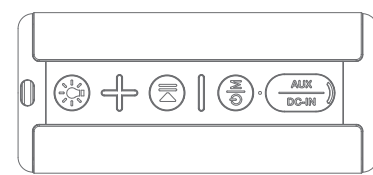

OBSAH BALENÍ >>>

StreetDragon 3