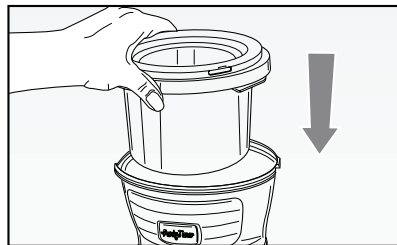

Ariete

Výrobník zmrzliny
Výrobník zmrzliny

MODEL: 643

Návod na obsluhu
Návod k obsluze

Obr. 1

Obr. 2

Obr. 3

Obr. 4