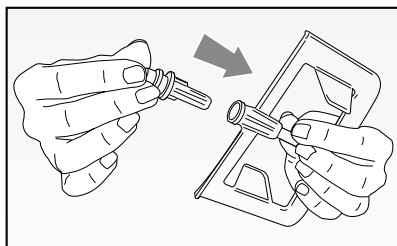

Ariete

Výrobník zmrzliny
Výrobník zmrzliny

MODEL: 643

Návod na obsluhu
Návod k obsluze

Obr. 1

Obr. 2

Obr. 3

Obr. 4