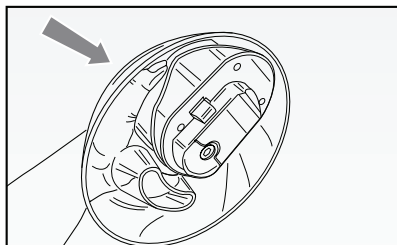

Ariete

Výrobník zmrzliny
Výrobník zmrzliny

MODEL: 643

Návod na obsluhu
Návod k obsluze

Obr. 1

Obr. 2

Obr. 3

Obr. 4