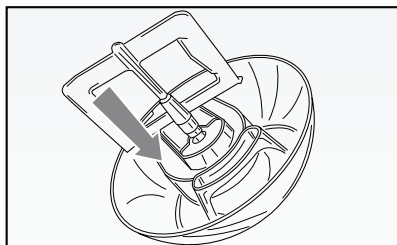

Ariete

Výrobník zmrzliny
Výrobník zmrzliny

MODEL: 643

Návod na obsluhu
Návod k obsluze

Obr. 1

Obr. 2

Obr. 3

Obr. 4