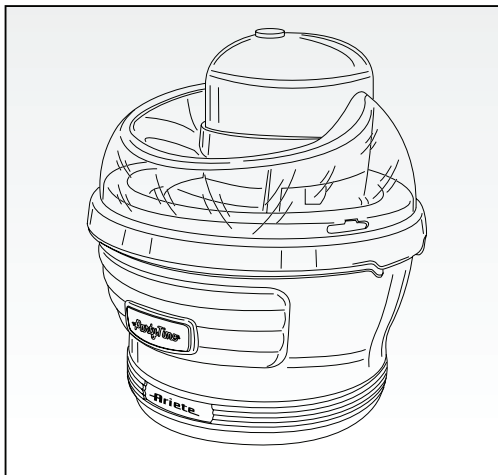

Ariete

Výrobník zmrzliny
Výrobník zmrzliny

MODEL: 643

Návod na obsluhu
Návod k obsluze

Obr. 1

Obr. 2

Obr. 3

Obr. 4