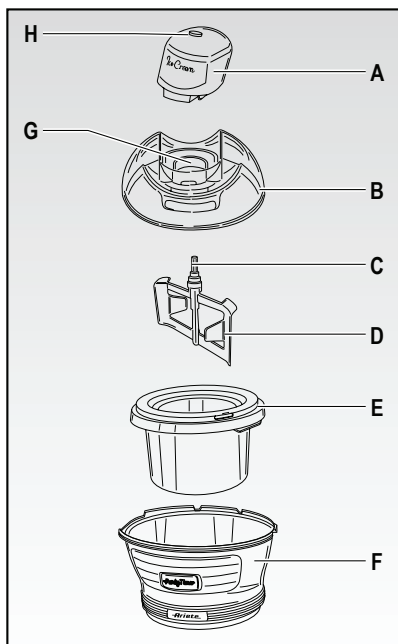

Ariete

Výrobník zmrzliny
Výrobník zmrzliny

MODEL: 643

Návod na obsluhu
Návod k obsluze

Obr. 1

Obr. 2

Obr. 3

Obr. 4