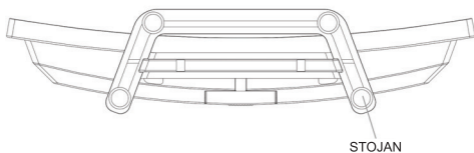

SENCOR®

SCD 120

UŽIVATELSKÁ PŘÍRUČKA

LED HODINY S DVOJITÝM BUDÍKEM
A ZAKŘIVENÝM DISPLEJEM

FUNKCE A OVLÁDACÍ PRVKY

KONEKTOR DC (STEJNOSM. NAPÁJENÍ)

SÍŤOVÝ ADAPTÉR

VLOŽTE KONEKTOR SÍŤOVÉHO ADAPTÉRU