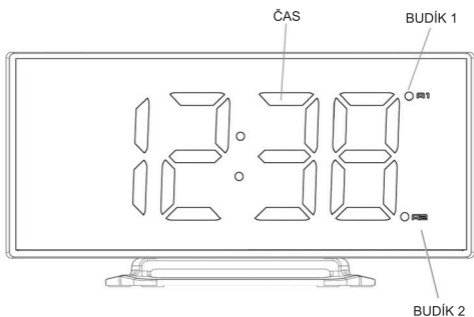

SENCOR®

SCD 120

UŽIVATELSKÁ PŘÍRUČKA

LED HODINY S DVOJITÝM BUDÍKEM
A ZAKŘIVENÝM DISPLEJEM

FUNKCE A OVLÁDACÍ PRVKY

KONEKTOR DC (STEJNOSM. NAPÁJENÍ)

SÍŤOVÝ ADAPTÉR

VLOŽTE KONEKTOR SÍŤOVÉHO ADAPTÉRU