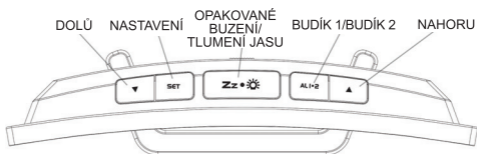

SENCOR®

SCD 120

UŽIVATELSKÁ PŘÍRUČKA

LED HODINY S DVOJITÝM BUDÍKEM
A ZAKŘIVENÝM DISPLEJEM

FUNKCE A OVLÁDACÍ PRVKY

KONEKTOR DC (STEJNOSM. NAPÁJENÍ)

SÍŤOVÝ ADAPTÉR

VLOŽTE KONEKTOR SÍŤOVÉHO ADAPTÉRU