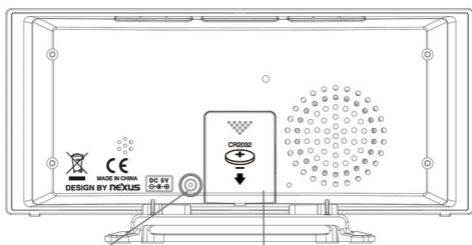

SENCOR®

SCD 120

UŽIVATELSKÁ PŘÍRUČKA

LED HODINY S DVOJITÝM BUDÍKEM
A ZAKŘIVENÝM DISPLEJEM

FUNKCE A OVLÁDACÍ PRVKY

KONEKTOR DC (STEJNOSM. NAPÁJENÍ)

SÍŤOVÝ ADAPTÉR

VLOŽTE KONEKTOR SÍŤOVÉHO ADAPTÉRU