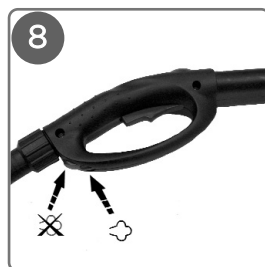

SPARE SEALS
JOINTS DE RECHANGE
JUNTAS DE RECAMBIO
ERSATZDICHTUNGEN
GUARNIÇÕES DE SUBSTITUIÇÃO

KONCENTRÁTOR S KARTÁČKEM

CONCENTRATOR ACCESSORY w/BRUSH ACCESSOIRE
CONCENTRATEUR AVEC PETITE BROSE
ACCESORIOS CONCENTRADOR CON CEPILLO
KONZENTRIER-ZUBEHÖR MIT KLEINER BÜRSTE
ACESSÓRIO CONCENTRADOR COM ESCOVINHA

BAVLNĚNÝ NÁVLEK

CAP
BONNETTE
FUNDA
HAUBE
PROTEÇÃO

TRYCHTÝŘ

FUNNEL
ENTONNOIR
EMBUDO
FÜLLTRICHTER
FUNIL

TELESKOPICKÝ TRUBICE

EXTENSION HOSES
TUBES DE RALLONGE
TUBOS ALARGADORES
VERLÄNGERUNGSRÖHRE
TUBOS EXTENSÃO