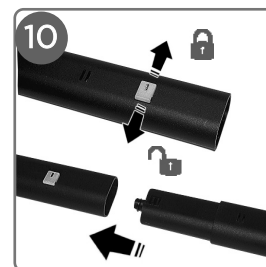

SPARE SEALS
JOINTS DE RECHANGE
JUNTAS DE RECAMBIO
ERSATZDICHTUNGEN
GUARNIÇÕES DE SUBSTITUIÇÃO

KONCENTRÁTOR S KARTÁČKEM

CONCENTRATOR ACCESSORY w/BRUSH ACCESSOIRE
CONCENTRATEUR AVEC PETITE BROSE
ACCESORIOS CONCENTRADOR CON CEPILLO
KONZENTRIER-ZUBEHÖR MIT KLEINER BÜRSTE
ACESSÓRIO CONCENTRADOR COM ESCOVINHA

BAVLNĚNÝ NÁVLEK

CAP
BONNETTE
FUNDA
HAUBE
PROTEÇÃO

TRYCHTÝŘ

FUNNEL
ENTONNOIR
EMBUDO
FÜLLTRICHTER
FUNIL

TELESKOPICKÝ TRUBICE

EXTENSION HOSES
TUBES DE RALLONGE
TUBOS ALARGADORES
VERLÄNGERUNGSRÖHRE
TUBOS EXTENSÃO