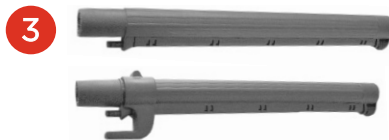

FAV 20

FAV 30

LECOASPIRA
Vaporetto®

NÁVOD K POUŽITÍ

1
FLEXIBILNÍ HADICE NA PÁRU A SÁNÍ
 FLEXIBLE STEAM HOSE + VACUUM
 TUBE FLEXIBLE VAPEUR + ASPIRATION
 TUBO FLEXIBLE VAPOR + ASPIRACIÓN
 DAMPF- UND SAUGSCHLAUCH
 TUBO FLEXÍVEL VAPOR + ASPIRAÇÃO

2
UNIVERZÁLNÍ KARTÁČ
 UNIVERSAL BRUSH
 BROSE MULTIFONCTIONS
 BOQUILLA MULTIUSOS
 MEHRZWECKBÜRSTE
 ESCOVA MULTIUSO

3
PRODLUŽOVACÍ TRUBICE + PRODLUŽOVACÍ TRUBICE SE ZAVĚŠOVACÍM MECHANISMEM
 EXTENSION TUBE + EXTENSION TUBE w/PARKING
 TUBE RALLONGE + TUBE RALLONGE a/PARKING
 TUBO ALARGADOR + TUBO ALARGADOR c/PARKING
 VERLÄNGERUNGSROHR + VERLÄNGERUNGSROHR MIT HALTERUNG
 TUBO EXTENSÃO + TUBO EXTENSÃO C/ ARRUMAÇÃO