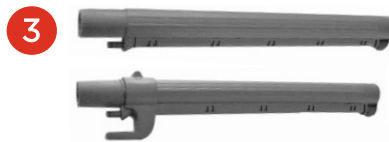

LECOASPIRA  
**Vaporetto**®

UŽIVATELSKÝ NÁVOD

**1**  
 TUBO FLESSIBILE VAPORE + ASPIRAZIONE  
**FLEXIBILNÍ HADICE NA SÁNÍ A PÁRU**  
 TUBE FLEXIBLE VAPEUR + ASPIRATION  
 TUBO FLEXIBLE VAPOR + ASPIRACIÓN  
 DAMPF- UND SAUGSCHLAUCH  
 TUBO FLEXÍVEL VAPOR + ASPIRAÇÃO