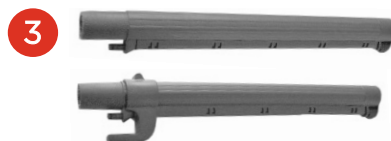

TUBO PROLONGA + TUBO PROLUNGA c/PARKING
PRODLUŽOVACÍ TRUBICE + PRODLUŽOVACÍ TRUBICE S DRŽÁKEM
TUBE RALLONGE + TUBE RALLONGE a/PARKING
TUBO ALARGADOR + TUBO ALARGADOR c/PARKING
VERLÄNGERUNGSROHR + VERLÄNGERUNGSROHR MIT HALTERUNG
TUBO EXTENSÃO + TUBO EXTENSÃO C/ ARRUMAÇÃO