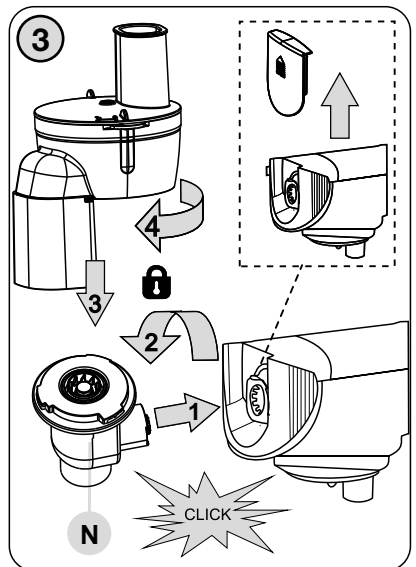

<i>Nástavec na strouhání diskový • NÁVOD K OBSLUZE</i>	CZ 5-10
<i>Nadstavec na strúhanie diskový • NÁVOD NA OBSLUHU</i>	SK 11-16
<i>Grating disc adapter • INSTRUCTIONS FOR USE</i>	GB 17-22
<i>Lemezes reszelő tartozék • HASZNÁLATI UTASÍTÁS</i>	H 23-28
<i>Tarki do rozdrabniania • INSTRUKCJA OBSŁUGI</i>	PL 29-34