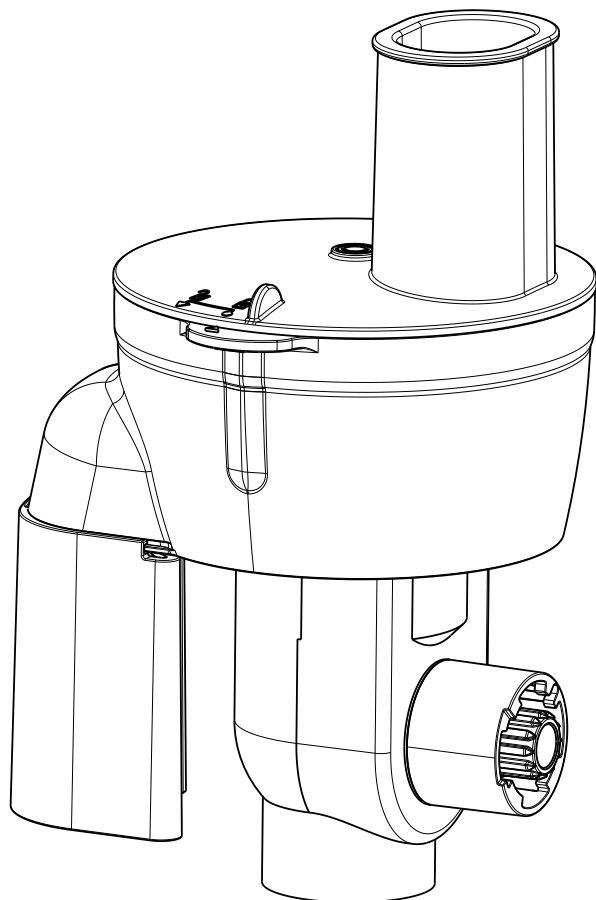

<i>Nástavec na strouhání diskový • NÁVOD K OBSLUZE</i>	CZ 5-10
<i>Nadstavec na strúhanie diskový • NÁVOD NA OBSLUHU</i>	SK 11-16
<i>Grating disc adapter • INSTRUCTIONS FOR USE</i>	GB 17-22
<i>Lemezes reszelő tartozék • HASZNÁLATI UTASÍTÁS</i>	H 23-28
<i>Tarki do rozdrabniania • INSTRUKCJA OBSŁUGI</i>	PL 29-34