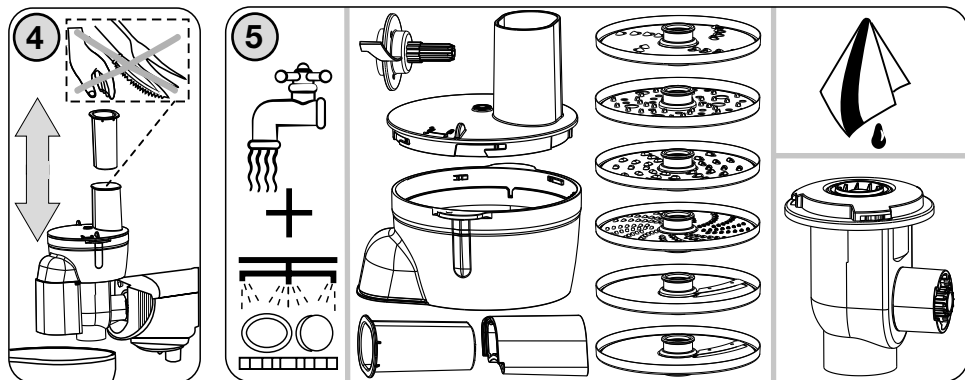

<i>Nástavec na strouhání diskový • NÁVOD K OBSLUZE</i>	CZ 5-10
<i>Nadstavec na strúhanie diskový • NÁVOD NA OBSLUHU</i>	SK 11-16
<i>Grating disc adapter • INSTRUCTIONS FOR USE</i>	GB 17-22
<i>Lemezes reszelő tartozék • HASZNÁLATI UTASÍTÁS</i>	H 23-28
<i>Tarki do rozdrabniania • INSTRUKCJA OBSŁUGI</i>	PL 29-34

Obrázky jsou pouze ilustrační / Obrázky sú len ilustračné / Product images are for illustrative purposes only / Illusztratív képek / Zdjęcia służą wyłącznie jako ilustracja

Obsah je uzamčen

Dokončete, prosím, proces objednávky.