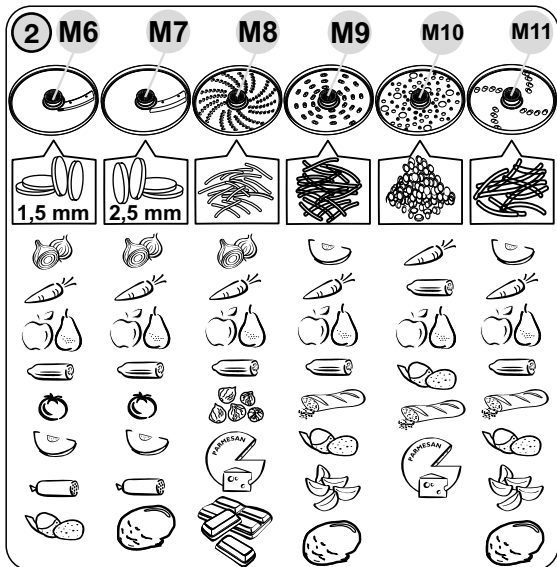

<i>Nástavec na strouhání diskový • NÁVOD K OBSLUZE</i>	CZ 5-10
<i>Nadstavec na strúhanie diskový • NÁVOD NA OBSLUHU</i>	SK 11-16
<i>Grating disc adapter • INSTRUCTIONS FOR USE</i>	GB 17-22
<i>Lemezes reszelő tartozék • HASZNÁLATI UTASÍTÁS</i>	H 23-28
<i>Tarki do rozdrabniania • INSTRUKCJA OBSŁUGI</i>	PL 29-34

Obrázky jsou pouze ilustrační / Obrázky sú len ilustračné / Product images are for illustrative purposes only / Illusztratív képek / Zdjęcia służą wyłącznie jako ilustracja

Obsah je uzamčen

Dokončete, prosím, proces objednávky.