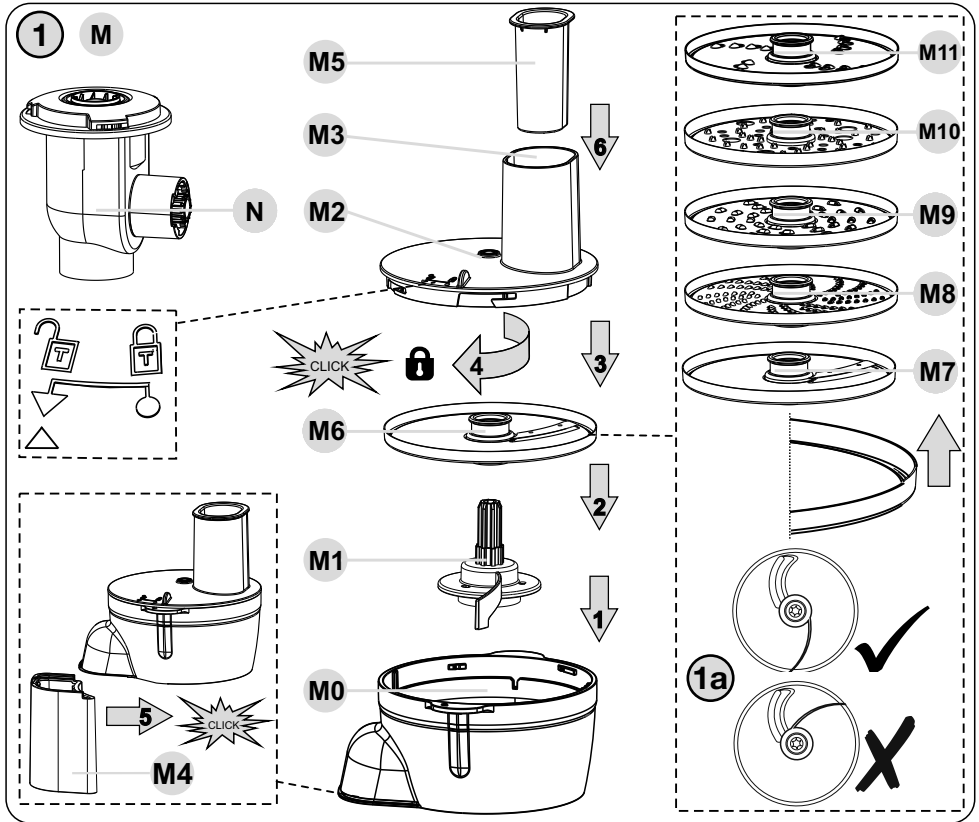

<i>Nástavec na strouhání diskový • NÁVOD K OBSLUZE</i>	CZ 5-10
<i>Nadstavec na strúhanie diskový • NÁVOD NA OBSLUHU</i>	SK 11-16
<i>Grating disc adapter • INSTRUCTIONS FOR USE</i>	GB 17-22
<i>Lemezes reszelő tartozék • HASZNÁLATI UTASÍTÁS</i>	H 23-28
<i>Tarki do rozdrabniania • INSTRUKCJA OBSŁUGI</i>	PL 29-34