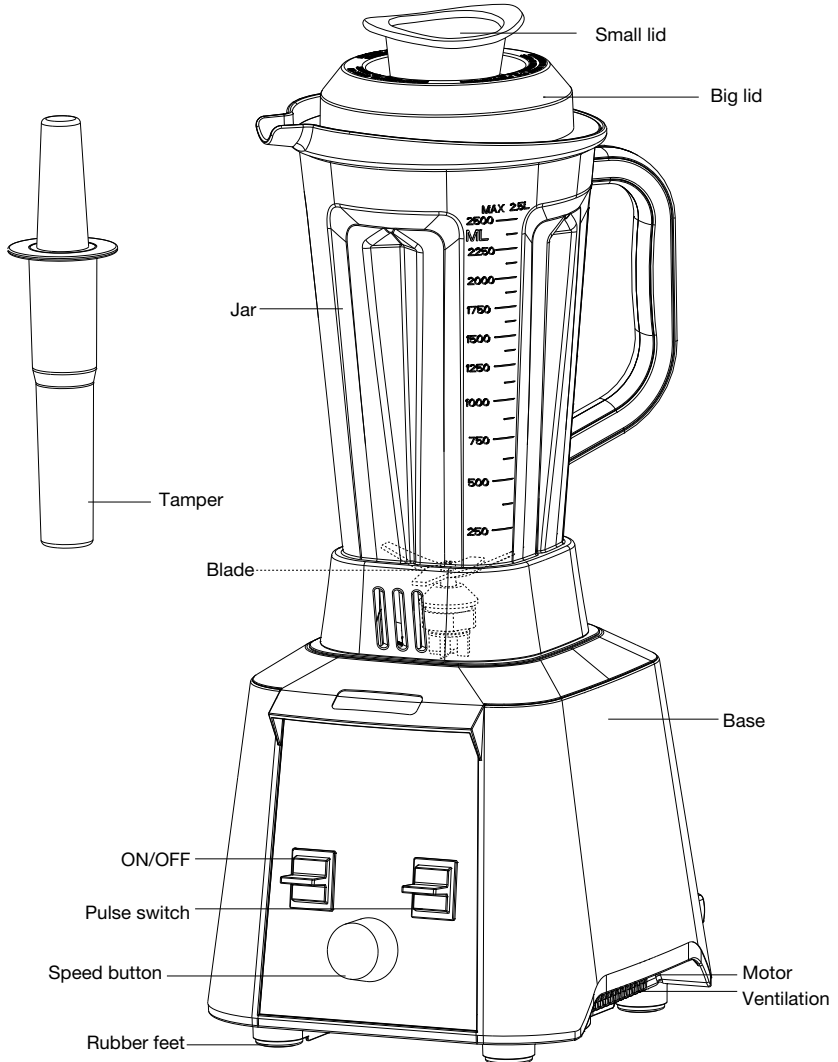

## Perfect Smoothie

*Vitality*

**BPA  
FREE**

1 680 W

32 000 rpm

2.5 l

اے جی

### Product structure