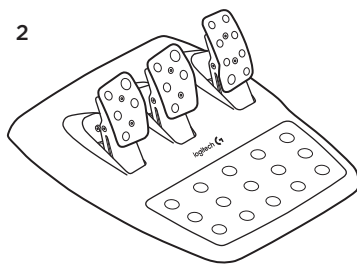

Logitech® G920 Driving Force™ Racing Wheel

User Guide

Contents

English	3	Česká verze	123
Deutsch	11	Slovenčina	131
Français	19	Українська	139
Italiano	27	Eesti	147
Español	35	Latviski	155
Português	43	Lietuvių	163
Nederlands	51	Български	171
Svenska	59	Hrvatski	179
Dansk	67	Srpski	187
Norsk	75	Slovenščina	195
Suomi	83	Română	203
Ελληνικά	91	Türkçe	211
По-русски	99	219	العربية
Po polsku	107	227	עברית
Magyar	115		

www.logitech.com/support/g920

What's in the box

1. Racing wheel
2. Pedal unit
3. Power adapter
4. User documentation

Obsah je uzamčen

Dokončete, prosím, proces objednávky.

Následně budete mít přístup k celému dokumentu.