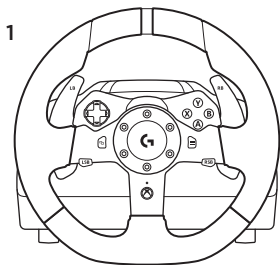

Logitech® G920 Driving Force™ Racing Wheel

User Guide

Contents

English	3	Česká verze	123
Deutsch	11	Slovenčina	131
Français	19	Українська	139
Italiano	27	Eesti	147
Español	35	Latviski	155
Português	43	Lietuvių	163
Nederlands	51	Български	171
Svenska	59	Hrvatski	179
Dansk	67	Srpski	187
Norsk	75	Slovenščina	195
Suomi	83	Română	203
Ελληνικά	91	Türkçe	211
По-русски	99	219	العربية
Po polsku	107	227	עברית
Magyar	115		

www.logitech.com/support/g920

What's in the box

1. Racing wheel
2. Pedal unit
3. Power adapter
4. User documentation

Obsah je uzamčen

Dokončete, prosím, proces objednávky.

Následně budete mít přístup k celému dokumentu.