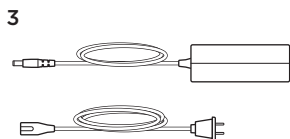

Logitech® G920 Driving Force™ Racing Wheel

User Guide

Contents

English	3	Česká verze	123
Deutsch	11	Slovenčina	131
Français	19	Українська	139
Italiano	27	Eesti	147
Español	35	Latviski	155
Português	43	Lietuvių	163
Nederlands	51	Български	171
Svenska	59	Hrvatski	179
Dansk	67	Srpski	187
Norsk	75	Slovenščina	195
Suomi	83	Română	203
Ελληνικά	91	Türkçe	211
По-русски	99	219	العربية
Po polsku	107	227	עברית
Magyar	115		

www.logitech.com/support/g920

What's in the box

1. Racing wheel
2. Pedal unit
3. Power adapter
4. User documentation

Obsah je uzamčen

Dokončete, prosím, proces objednávky.

Následně budete mít přístup k celému dokumentu.