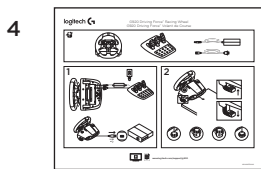

Logitech® G920 Driving Force™ Racing Wheel

User Guide

Contents

English	3	Česká verze	123
Deutsch	11	Slovenčina	131
Français	19	Українська	139
Italiano	27	Eesti	147
Español	35	Latviski	155
Português	43	Lietuvių	163
Nederlands	51	Български	171
Svenska	59	Hrvatski	179
Dansk	67	Srpski	187
Norsk	75	Slovenščina	195
Suomi	83	Română	203
Ελληνικά	91	Türkçe	211
По-русски	99	219	العربية
Po polsku	107	227	עברית
Magyar	115		

www.logitech.com/support/g920

What's in the box

1. Racing wheel
2. Pedal unit
3. Power adapter
4. User documentation

Obsah je uzamčen

Dokončete, prosím, proces objednávky.

Následně budete mít přístup k celému dokumentu.