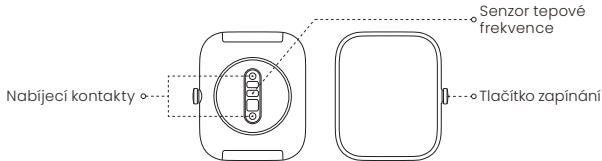

Amazfit Bip 3
Návod k použití
A2172

01 Obsah balení

1 × Chytré hodinky
s řemínkem

1 × Nabíjecí
základna

1 × Návod k použití

02 O hodinkách

Poznámka: Stisknutím a podržením tlačítka napájení zapnete hodinky.
Pokud není možné hodinky zapnout, nabijte je prosím a zkuste to znovu.