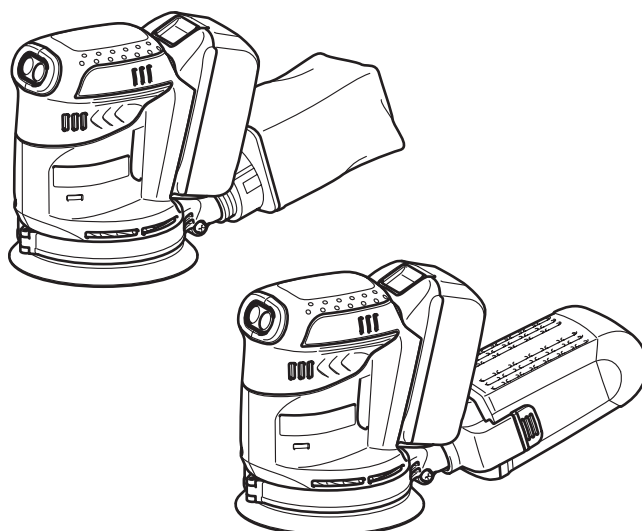

GB	Cordless Random Orbit Sander	INSTRUCTION MANUAL
UA	Акумуляторна шліфувальна машина для довільної обробки	ІНСТРУКЦІЯ З ЕКСПЛУАТАЦІЇ
PL	Akumulatorowa Szlifierka Mimośrodowa	INSTRUKCJA OBSŁUGI
RO	Șlefuitor fără cablu cu mișcare circulară aleatorie	MANUAL DE INSTRUCȚIUNI
DE	Akku-Exzentrerschleifer	BEDIENUNGSANLEITUNG
HU	Vezeték nélküli, véletlen körpályás csiszoló	HASZNÁLATI KÉZIKÖNYV
SK	Akumulátorová brúska s nepravidelnými otáčkami	NÁVOD NA OBSLUHU
CZ	Akumulátorová excentrická bruska	NÁVOD K OBSLUZE

**BBO140**  
**BBO180**

**1** 012887

**2** 012128

**3** 012878

**4** 012875

**5** 012876

**6** 003323

**7** 003326