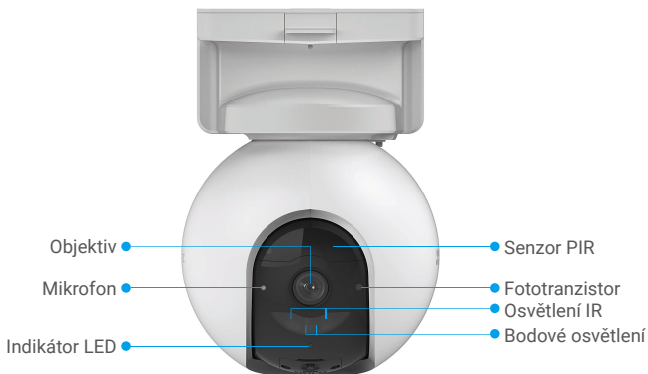

2. Základy

Název	Popis
Indikátor LED	● ● Pomalu bliká červená: Síťová výjimka.
	● ● ● Rychle bliká červená: Došlo k výjimce kamery.
	— Svítí modrá: Kamera se spouští nebo probíhá živé sledování v aplikaci EZVIZ.
	● ● Pomalu bliká modrá: Kamera funguje správně.
	— Trvale zelená: Kamera je plně nabitá.
	● ● Pomalu bliká zelená: Nabíjení.