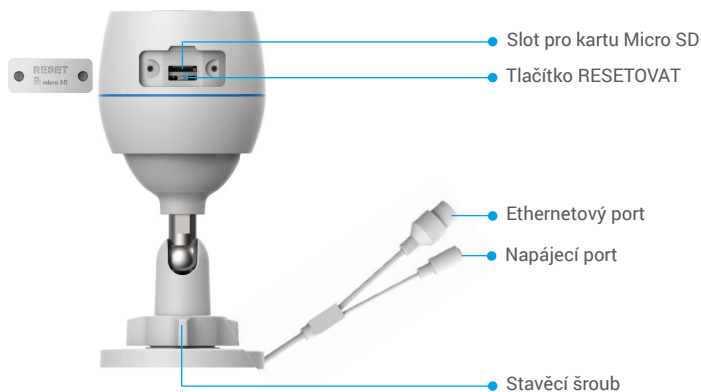

Přehled

1. Obsah balení

i Vzhled napájecího adaptéru závisí na typu zakoupeného výrobku.

2. Základy