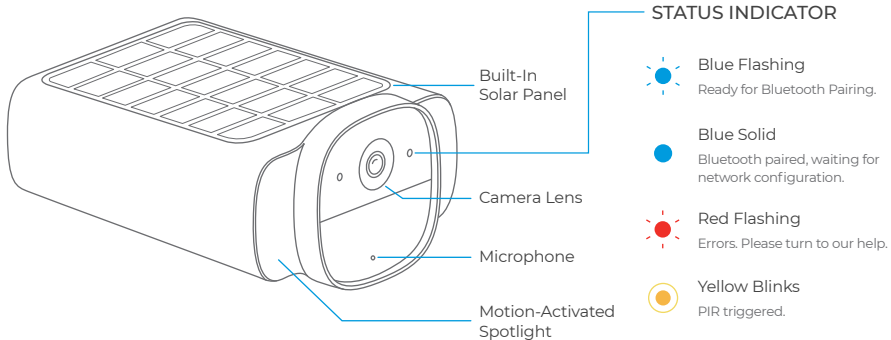

SOLAR SECURITY CAMERA

**iGET SECURITY EP29 - EN**

[QUICK START →](#)

## BOTTOM VIEW