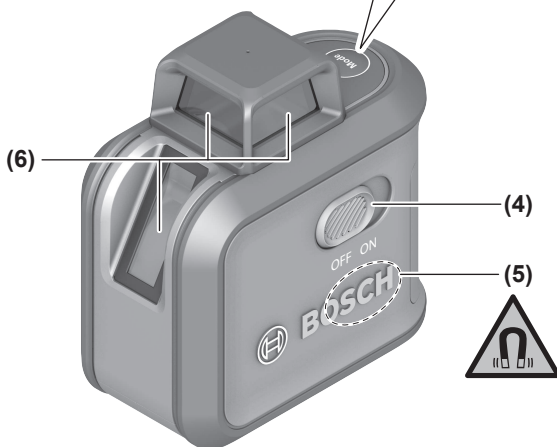

(8)

1 608 M00 05J

(7)

TT 150

0 603 691 100