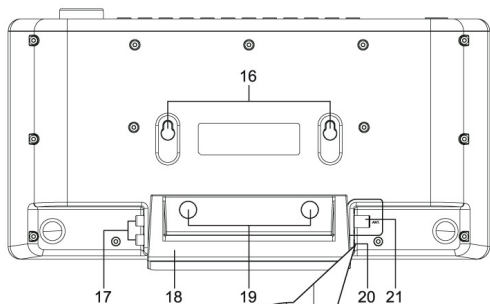

## M-182 DB

**BLUETOOTH MIKRO SYSTÉM S DAB+/FM RÁDIOM,  
CD A USB PORTOM**

**BLUETOOTH MIKRO SYSTÉM S DAB+/FM RÁDIEM,  
CD A USB PORTEM**

**SK Návod na obsluhu**

**CZ Návod k obsluze**