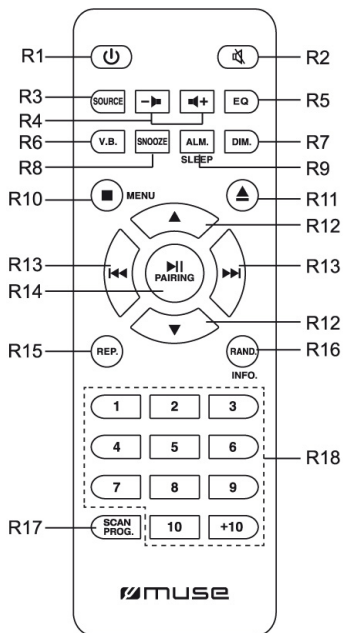

DIALKOVÝ OVLÁDAČ

Pred použitím zariadenia si pozorne prečítajte návod na obsluhu.