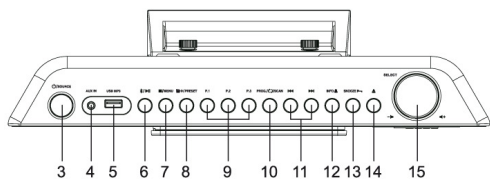

## M-182 DB

**BLUETOOTH MIKRO SYSTÉM S DAB+/FM RÁDIOM,  
CD A USB PORTOM**

**BLUETOOTH MIKRO SYSTÉM S DAB+/FM RÁDIEM,  
CD A USB PORTEM**

**SK Návod na obsluhu**

**CZ Návod k obsluze**