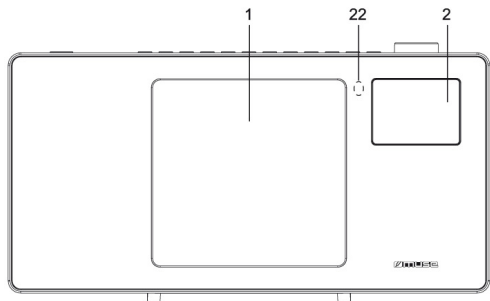

## M-182 DB

**BLUETOOTH MIKRO SYSTÉM S DAB+/FM RÁDIOM,  
CD A USB PORTOM**

**BLUETOOTH MIKRO SYSTÉM S DAB+/FM RÁDIEM,  
CD A USB PORTEM**

**SK Návod na obsluhu**

**CZ Návod k obsluze**