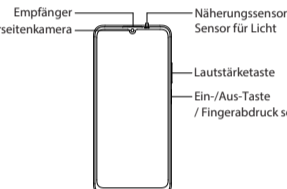

Grüße von realme mobile

Achtung!

So starten Sie das Telefon neu

Standard-Zubehör

Leistungsparameter

Producto	RMX3760
Bildschirmparameter	17,13 cm (6,74 Zoll)
Abmessungen	167,26x76,67x7,49(mm)
Batterie (Wiederaufladbare Lithium-Ionen-Akku)	4880mAh/18,98Wh(Min) 5000mAh/19,45Wh(Typ)
Kamera	8 Megapixel Vorderseite 50 Megapixel + 0,08 Megapixel Rückseite
Arbeitstemperatur	0°C-35°C
SAR-Werte	CE SAR 0,771 W/kg(Kopf) 1,217 W/kg(Körper)

Funkwellenspezifikationen

Radio	Frequenz	Max. Ausgangsleistung
GSM	850MHz/900MHz	33,5dBm
	1800MHz/1900MHz	30,5dBm
WCDMA	Bands 1/5/8	24,5dBm
	Bands 2/4	24dBm
LTE FDD	Bands 1/3/66	24dBm
	Bands 2/4/7	23,5dBm
	Band 5	25dBm
LTE TDD	Bands 38/40/41	24dBm
	Bands 8/13/20/28	24,5dBm
Bluetooth	2,4-2,4835GHz	12dBm(EIRP)
2,4G Wi-Fi	2,4-2,4835GHz	19dBm(EIRP)
5G Wi-Fi	5,15-5,25GHz	19dBm(EIRP)
	5,25-5,35GHz	19dBm(EIRP)
	5,47-5,725GHz	18,5dBm(EIRP)
NFC	5,725-5,85GHz	14dBm(EIRP)
	13,56MHz	42dBu/m @10m