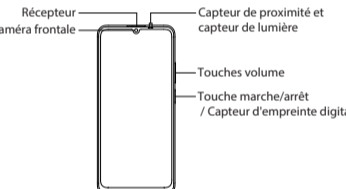

realme mobile vous souhaite la bienvenue

Avertissement

Comment redémarrer le téléphone

Accessoires standards

Paramètres de fonctionnement

Modèle	RMX3760
Taille de l'écran principal	6,74 pouces
Dimensions	167,26x76,67x7,49(mm)
Batterie	4880mAh/18,98Wh(Min) 5000mAh/19,45Wh(Typ)
Caméra	8-mégapixels à l'avant 50-mégapixels + 0,08-mégapixels à l'arrière
Température de fonctionnement	0°C-35°C
Valeurs DAS	CE DAS DAS tête (0,771W/kg) DAS tronc (1,217W/kg) DAS membres (2,722 W/kg)

Spécifications concernant les ondes radio

Radio	Fréquence	Puissance de sortie max.
GSM	850MHz/900MHz	33,5dBm
	1800MHz/1900MHz	30,5dBm
WCDMA	Bands 1/5/8	24,5dBm
	Bands 2/4	24dBm
LTE FDD	Bands 1/3/66	24dBm
	Bands 2/4/7	23,5dBm
	Band 5	25dBm
LTE TDD	Bands 38/40/41	24dBm
	Bands 8/13/20/28	24,5dBm
Bluetooth	2,4-2,4835GHz	12dBm(EIRP)
2,4G Wi-Fi	2,4-2,4835GHz	19dBm(EIRP)
5G Wi-Fi	5,15-5,25GHz	19dBm(EIRP)
	5,25-5,35GHz	19dBm(EIRP)
	5,47-5,725GHz	18,5dBm(EIRP)
NFC	5,725-5,85GHz	14dBm(EIRP)
	13,56MHz	42dBu/m @10m