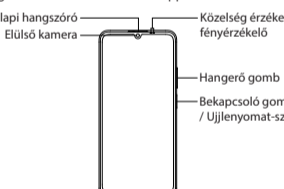

Üdvözlő Önt a realme mobiltelefon

Figyelmeztetés

- Töltés közben helyezze a készüléket normál szobahőmérsékletű és jó szellőzést biztosító helyre. Ajánlott az eszközt olyan helyen tölteni, ahol a hőmérséklet 5 °C és 35 °C között van.

A telefon újraindítása

Szokásos tartozékok

Specifikáció

Termék	RMX3760
Fő képernyő paraméterei	17,13 cm (6,74")
Méret	167,26x76,67x7,49(mm)
Akkumulátor	4880mAh/18,98Wh(Min) 5000mAh/19,45Wh(Typ)
Kamera	50 megapixeles + 0,08 megapixeles hátul 8 megapixeles elől
Üzemelési hőmérséklet	0°C-35°C
SAR értékek	CE SAR 0,771 W/kg(fej) 1,217 W/kg(této)

Rádióhullám adatai

Rádió	Frekvencia	Max. kimeneti teljesítmény
GSM	850MHz/900MHz	33,5dBm
	1800MHz/1900MHz	30,5dBm
WCDMA	Bands 1/5/8	24,5dBm
	Bands 2/4	24dBm
LTE FDD	Bands 1/3/66	24dBm
	Bands 2/4/7	23,5dBm
	Band 5	25dBm
LTE TDD	Bands 38/40/41	24dBm
	Bands 8/13/20/28	24,5dBm
Bluetooth	2,4-2,4835GHz	12dBm(EIRP)
2,4G Wi-Fi	2,4-2,4835GHz	19dBm(EIRP)
5G Wi-Fi	5,15-5,25GHz	19dBm(EIRP)
	5,25-5,35GHz	19dBm(EIRP)
	5,47-5,725GHz	18,5dBm(EIRP)
NFC	5,725-5,85GHz	14dBm(EIRP)
	13,56MHz	42dBu/m @10m