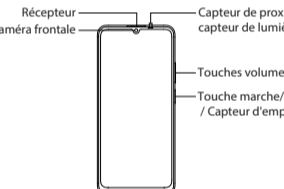

realme mobile vous souhaite la bienvenue

Avertissement

Comment redémarrer le téléphone

Accessoires standards

Paramètres de fonctionnement

Modèle	RMX3760
Taille de l'écran principal	6,74 pouces
Dimensions	167,26x76,67x7,49(mm)
Batterie	4880mAh/18,98Wh(Min) 5000mAh/19,45Wh(Typ)
Caméra	8-mégapixels à l'avant 50-mégapixels + 0,08-mégapixels à l'arrière
Température de fonctionnement	0°C-35°C
Valeurs DAS	CE DAS DAS tête (0,771W/kg) DAS tronc (1,217W/kg) DAS membres (2,722 W/kg)

Spécifications concernant les ondes radio

Radio	Fréquence	Puissance de sortie max.
GSM	850MHz/900MHz	33,5dBm
	1800MHz/1900MHz	30,5dBm
WCDMA	Bands 1/5/8	24,5dBm
	Bands 2/4	24dBm
LTE FDD	Bands 1/3/66	24dBm
	Bands 2/4/7	23,5dBm
	Band 5	25dBm
LTE TDD	Bands 38/40/41	24dBm
	Bands 8/13/20/28	24,5dBm
Bluetooth	2,4-2,4835GHz	12dBm(EIRP)
2,4G Wi-Fi	2,4-2,4835GHz	19dBm(EIRP)
5G Wi-Fi	5,15-5,25GHz	19dBm(EIRP)
	5,25-5,35GHz	19dBm(EIRP)
	5,47-5,725GHz	18,5dBm(EIRP)
NFC	5,725-5,85GHz	14dBm(EIRP)
	13,56MHz	42dBu/m @10m