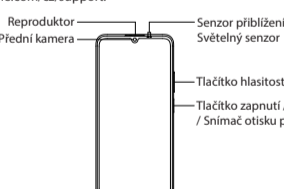

Zdravíme z realme mobile

Varování

Jak restartovat telefon

Standardní příslušenství

Specifikace

Produkt	RMX3760
Velikost displeje	17,13 cm (6,74")
Rozměr	167,26x76,67x7,49(mm)
Baterie	4880mAh/18,98Wh(Min) 5000mAh/19,45Wh(Typ)
Fotoaparát	50 Megapixelů + 0,08 Megapixelů Zadní 8 Megapixelů Přední
Provozní teplota	0°C-35°C
Hodnoty SAR	CE SAR 0,771 W/kg(hlava) 1,217 W/kg(tělo)

Specifikace rádiových vln

Rádió	Frekvence	Max. Výstupní výkon
GSM	850MHz/900MHz	33,5dBm
	1800MHz/1900MHz	30,5dBm
WCDMA	Bands 1/5/8	24,5dBm
	Bands 2/4	24dBm
LTE FDD	Bands 1/3/66	24dBm
	Bands 2/4/7	23,5dBm
	Band 5	25dBm
LTE TDD	Bands 38/40/41	24dBm
	Bands 8/13/20/28	24,5dBm
Bluetooth	2,4-2,4835GHz	12dBm(EIRP)
2,4G Wi-Fi	2,4-2,4835GHz	19dBm(EIRP)
5G Wi-Fi	5,15-5,25GHz	19dBm(EIRP)
	5,25-5,35GHz	19dBm(EIRP)
	5,47-5,725GHz	18,5dBm(EIR