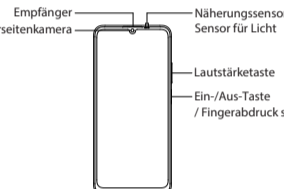

Grüße von realme mobile

Achtung!

So starten Sie das Telefon neu

Standard-Zubehör

Leistungsparameter

Producto	RMX3760
Bildschirmparameter	17,13 cm (6,74 Zoll)
Abmessungen	167,26x76,67x7,49(mm)
Batterie (Wiederaufladbare Lithium-Ionen-Akku)	4880mAh/18,98Wh(Min) 5000mAh/19,45Wh(Typ)
Kamera	8 Megapixel Vorderseite 50 Megapixel + 0,08 Megapixel Rückseite
Arbeitstemperatur	0°C-35°C
SAR-Werte	CE SAR 0,771 W/kg(Kopf) 1,217 W/kg(Körper)

Funkwellenspezifikationen

Radio	Frequenz	Max. Ausgangsleistung
GSM	850MHz/900MHz	33,5dBm
	1800MHz/1900MHz	30,5dBm
WCDMA	Bands 1/5/8	24,5dBm
	Bands 2/4	24dBm
LTE FDD	Bands 1/3/66	24dBm
	Bands 2/4/7	23,5dBm
	Band 5	25dBm
LTE TDD	Bands 38/40/41	24dBm
	Bands 8/13/20/28	24,5dBm
Bluetooth	2,4-2,4835GHz	12dBm(EIRP)
2,4G Wi-Fi	2,4-2,4835GHz	19dBm(EIRP)
5G Wi-Fi	5,15-5,25GHz	19dBm(EIRP)
	5,25-5,35GHz	19dBm(EIRP)
	5,47-5,725GHz	18,5dBm(EIRP)
NFC	5,725-5,85GHz	14dBm(EIRP)
	13,56MHz	42dBu/m @10m